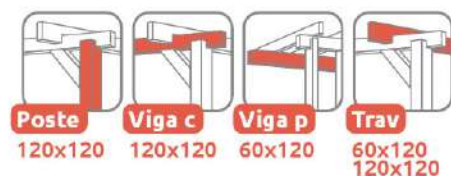

Poste
120x120

Viga
60x120

Trav
60x120

Complementos

Pérgola Burgos

Referencia	Medidas (cm)	P	Vc	Vp	T
PLA00633	300x300	2	1	1	3+2
PLA00643	400x300	2	1	1	4+2
PLA00644	400x400	2	1	1	4+2
PLA00653	500x300	3	2	2	5+2
PLA00654	500x400	3	2	2	5+2
PLA00663	600x300	3	2	2	6+2
PLA00664	600x400	3	2	2	6+2

Pérgola Palma

Referencia	Medidas (cm)	P	Vc	Vp	T
PLA00853	500x300	3	2	2	9
PLA00854	500x400	3	2	2	9
PLA00863	600x300	3	2	2	9
PLA00864	600x400	3	2	2	9

Pérgola Sevilla

Referencia	Medidas (cm)	P	Vc	Vp	T
PLA00953	500x300	3	2	2	8
PLA00954	500x400	3	2	2	8
PLA00963	600x300	3	2	2	9
PLA00964	600x400	3	2	2	9
PLA00973	700x300	3	2	2	11
PLA00974	700x400	3	2	2	11
PLA00983	800x300	3	2	2	12
PLA00984	800x400	3	2	2	12
PLA00993	900x300	3	2	2	14
PLA00994	900x400	3	2	2	14