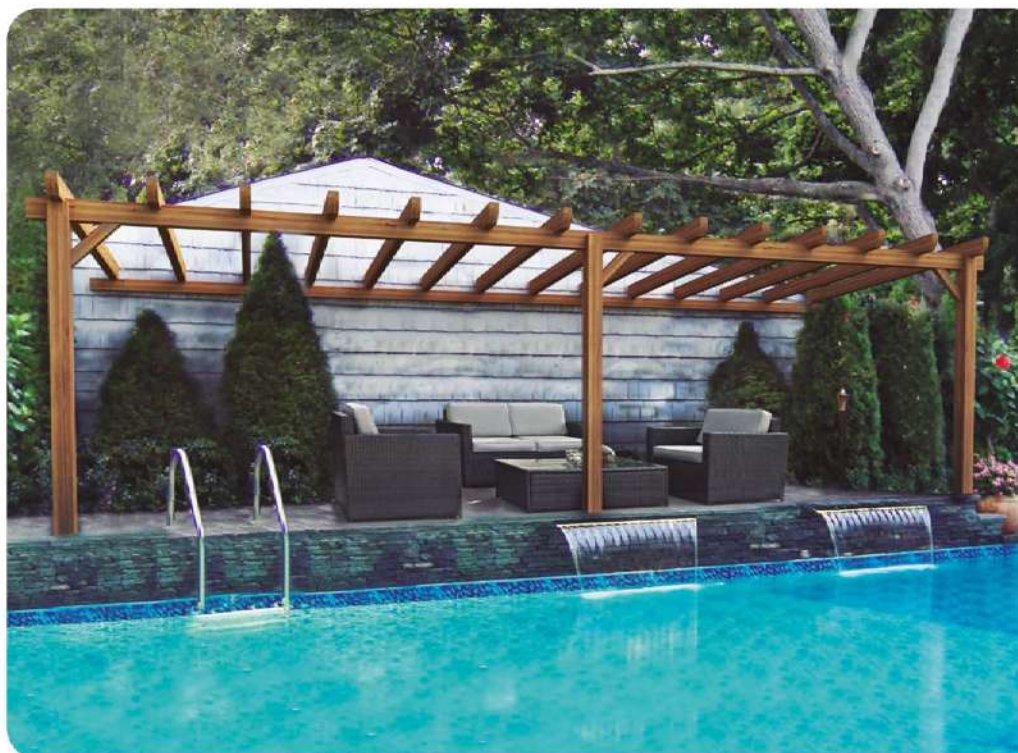

Poste
140x140

Viga c
80x160

Viga p
60x120

Trav
80x160

GL
24h

264cm

Complementos

*Construimos
pérgolas laminadas
a medida*