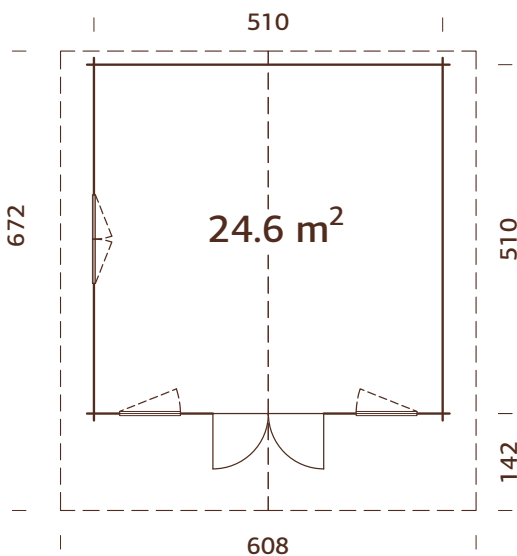

Doble acristalamiento.

ESPECIFICACIONES DEL MODELO

Medidas de la madera:

530x410 cm

Volumen: 47,3 m³

Tipo puerta/ventana:

Summer

Puerta/ventana cristal:

ESPECIFICACIONES DEL MODELO

Medidas de la madera: 530x530 cm

Volumen: 62,2 m³

Tipo puerta/ventana: Summer

Puerta/ventana cristal:
doble cristal, 3-9-3 mm

Ventana, medidas de paso:
76x92 cm, 117x92 cm

Puerta, medidas de paso: 151x183