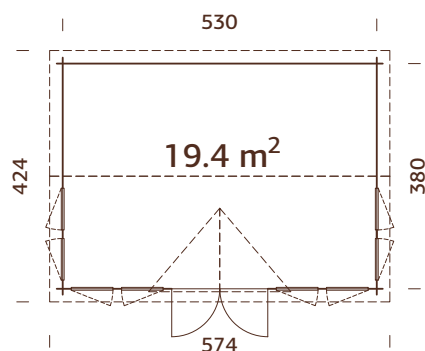

PALMAKO CABAÑA CLAUDIA 19,4 m²

NÚMERO DE ARTÍCULO: 102387

Doble acristalamiento.

OPCIONES DE TRATAMIENTO

102388
baño por
inmersión marrón

44 mm

102390
baño por
inmersión gris

A: 222 cm
B: 363 cm

102389
baño por inmersión
blanco claro

Incluido
19 mm

ESPECIFICACIONES DEL MODELO

Medidas de la madera:

550x400 cm

Volumen: 55,6 m³

Tipo puerta/ventana: Garden+

Ventana cristal:

doble cristal, 3-6-3 mm

Puerta cristal: doble cristal,

templado, 4-6-4 mm

Ventana, medidas de paso:

60x111 cm

Puerta, medidas de paso:

151x175 cm

Travesaño de la puerta: bajo,

cubierto con acero inoxidable

Tablas de tejado : 19 mm

Superficie del tejado: 29,6 m²

Inclinación del tejado: 35,2°

Área de la base: 20,1 m²

OPCIONAL

Tela asfáltica negra (adecuada como capa interna): 7 rollos, material para tejados SBS: 7 rollos, teja asfáltica: 12 paquetes, clavos para tejados, tubos de desagüe, trastero lateral, alero, puerta y ventana adicional. Ver productos opcionales p. 256-273 para detalles.