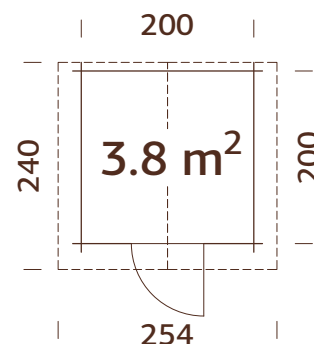

PALMAKO CABAÑA VIVIAN 3,8 m²

NÚMERO DE ARTÍCULO: 101314

ESPECIFICACIONES DEL MODELO

Medidas de la madera:

220x220 cm

Volumen: 8,1 m³

Tipo puerta/ventana:

Garden

Puerta/ventana cristal:

cristal verdadero, 4 mm

Puerta, medidas de paso:

73x175 cm

Travesaño de la puerta:

bajo, cubierto con acero inoxidable

Tablas de tejado : 19 mm

Superficie del tejado:

6,2 m²

Inclinación del tejado: 16,3°

Área de la base: 4,0 m²

OPCIONES DE TRATAMIENTO

101315
baño por inmersión marrón

28 mm

101317
baño por inmersión gris

A: 190 cm
B: 222 cm

101316
baño por inmersión blanco claro

Incluido
19 mm

OPCIONAL

Tela asfáltica negra (adecuada como capa interna): 1 rollo, material para tejados SBS: 1 rollo, teja asfáltica: 3 paquetes, clavos para tejados, tubos de desagüe, puerta adicional. Ver productos opcionales p. 256-273 para detalles.