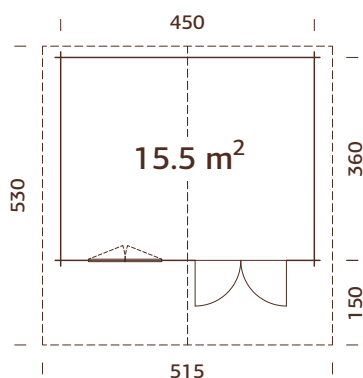

PALMAKO CABAÑA SALLY 15,5 m²

NÚMERO DE ARTÍCULO: 102274

Doble acristalamiento.