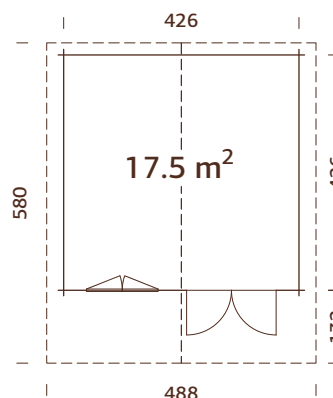

PALMAKO CABAÑA BRITTA 17,5 m²

NÚMERO DE ARTÍCULO: 102252

ESPECIFICACIONES DEL MODELO

Medidas de la madera: 446x446 cm	Ventana, medidas de paso: 119x89 cm	Tablas de tejado : 19 mm
Volumen: 41,4 m³	Puerta, medidas de paso: 151x186 cm	Superficie del tejado: 29,3 m²
Tipo puerta/ventana: Garden	Travesaño de la puerta: bajo, cubierto con acero inoxidable	Inclinación del tejado: 16,5°
Puerta/ventana cristal: cristal verdadero, 4 mm		Área de la base: 18,1 m²

OPCIONAL

Suelo, tela asfáltica negra (adecuada como capa interna): 7 rollos, material para tejados SBS: 7 rollos, teja asfáltica: 11 paquetes, clavos para tejados, tubos de desagüe, trastero lateral, alero, puerta y ventana adicional. Ver productos opcionales p. 256-273 para detalles.

OPCIONES DE TRATAMIENTO

102253 baño por inmersión marrón	102255 baño por inmersión gris	102254 baño por inmersión blanco claro
40 mm	A: 205 cm B: 270 cm	N. B. ¡El suelo es un suplemento opcional! 19 mm