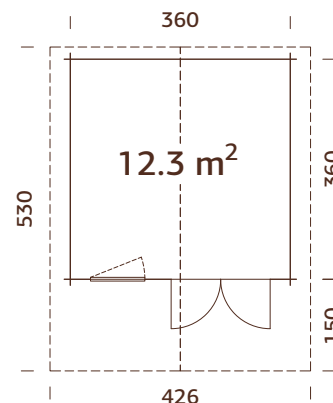

PALMAKO CABAÑA SALLY 12,3 m²

NÚMERO DE ARTÍCULO: 102083

Doble acristalamiento.

ESPECIFICACIONES DEL MODELO

Medidas de la madera:

380x380 cm

Volumen: 28,5 m³

Tipo puerta/ventana:

Summer

Puerta/ventana cristal:

doble cristal, 3-9-3 mm

Ventana, medidas de paso:

76x87 cm

Puerta, medidas de paso:

151x186 cm

Travesaño de la puerta:

bajo, cubierto con acero inoxidable

Tablas de tejado :

19 mm

Superficie del tejado:

23,3 m²

Inclinación del tejado:

16,1°

Área de la base:

13,0 m²

OPCIONES DE TRATAMIENTO

102084
baño por inmersión marrón

44 mm

102086
baño por inmersión gris

A: 205 cm
B: 256 cm

102085
baño por inmersión blanco claro

Incluido
19 mm

OPCIONAL

Tela asfáltica negra (adecuada como capa interna): 6 rollos, material para tejados SBS: 6 rollos, teja asfáltica:

9 paquetes, clavos para tejados, tubos de desagüe, trastero lateral, alero, puerta y ventana adicional.

Ver productos opcionales p. 256-273 para detalles.