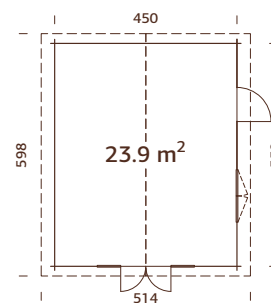

PALMAKO CABAÑA IRENE 23,9 m²

NÚMERO DE ARTÍCULO: 102367

Doble acristalamiento.
Correas fuertes de madera laminada.

ESPECIFICACIONES DEL MODELO

Medidas de la madera:

470x570 cm

Volumen: 59,0 m³

Tipo puerta/ventana:

Garden+

Ventana cristal:

doble cristal, 3-6-3 mm

Puerta cristal:

doble cristal, templado, 4-6-4 mm

Ventana, medidas de paso:

119x89 cm

Puerta, medidas de paso:

73x175 cm, 114x186 cm

Travesaño de la puerta:

bajo, cubierto con acero inoxidable

Tablas de tejado :

19 mm

Superficie del tejado:

31,7 m²

Inclinación del tejado:

15,9°

Área de la base:

24,8 m²

OPCIONES DE TRATAMIENTO

102368
baño por inmersión marrón

44 mm

102370
baño por inmersión gris

A: 217 cm
B: 287 cm

102369
baño por inmersión blanco claro

Incluido
19 mm

OPCIONAL

Tela asfáltica negra (adecuada como capa interna): 7 rollos, material para tejados SBS: 7 rollos, teja asfáltica:

12 paquetes, clavos para tejados, tubos de desagüe, trastero lateral, alero, puerta y ventana adicional.

Ver productos opcionales p. 256-273 para detalles.