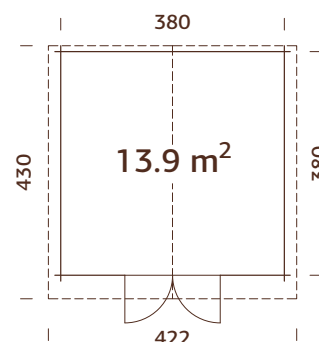

PALMAKO CABAÑA LOTTA 13,9 m²

NÚMERO DE ARTÍCULO: 101694

ESPECIFICACIONES DEL MODELO

Medidas de la madera:

400x400 cm

Volumen: 29,8 m³

Tipo puerta/ventana:

Garden

Puerta/ventana cristal:

crystal verdadero, 4 mm

Puerta, medidas de paso:

151x175 cm

Travesaño de la puerta:

de madera

Tablas de tejado : 16 mm

Superficie del tejado:

19,1 m²

Inclinación del tejado: 18,6°

Área de la base: 14,4 m²

OPCIONAL

Suelo, tela asfáltica negra (adecuada como capa interna): 3 rollos, material para tejados SBS: 3 rollos, teja asfáltica: 8 paquetes, clavos para tejados, tubos de desagüe, alero, puerta adicional. Ver productos opcionales p. 256-273 para detalles.

OPCIONES DE TRATAMIENTO

101695
baño por
inmersión marrón

34 mm

101697
baño por
inmersión gris

A: 182 cm
B: 245 cm

101696
baño por inmersión
blanco claro

N. B. ¡El suelo es un suplemento opcional! 19 mm