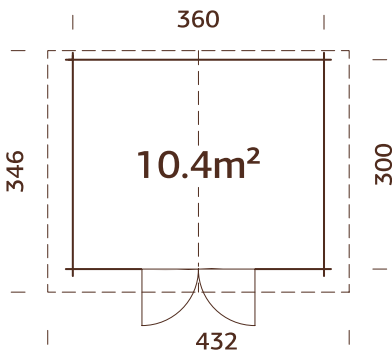

PALMAKO CABAÑA TINA 10,4 m²

NÚMERO DE ARTÍCULO: 107933

**¡NUEVO!
¡TEJADO METÁLICO!**

Se incluye tejado metálico y tubos de desagüe.