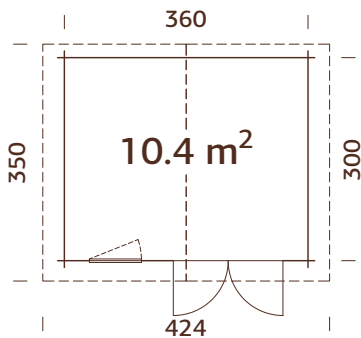

PALMAKO CABAÑA KLARA 10,4 m²

NÚMERO DE ARTÍCULO: 101990

OPCIONES DE TRATAMIENTO

101991
baño por
inmersión marrón

28 mm

101993
baño por
inmersión gris

A: 194 cm
B: 245 cm

101992
baño por inmersión
blanco claro

**N. B. ¡El suelo
es un suplemento
opcional! 19 mm**

ESPECIFICACIONES DEL MODELO

Medidas de la madera:

380x320 cm

Volumen: 22,9 m³

Tipo puerta/ventana: Garden

Puerta/ventana cristal:
cristal verdadero, 4 mm

Ventana, medidas de paso:

66x89 cm

Puerta, medidas de paso:

139x175 cm

Travesaño de la puerta: bajo,
cubierto con acero inoxidable

Tablas de tejado : 16 mm

Superficie del tejado: 15,4 m²

Inclinación del tejado: 16,1°

Área de la base: 10,8 m²

OPCIONAL

Suelo, tela asfáltica negra (adecuada como capa interna): 3 rollos, material para tejados SBS: 3 rollos, teja asfáltica: 6 paquetes, clavos para tejados, tubos de desagüe, trastero lateral, alero, puerta y ventana adicional. Ver productos opcionales p. 256-273 para detalles.