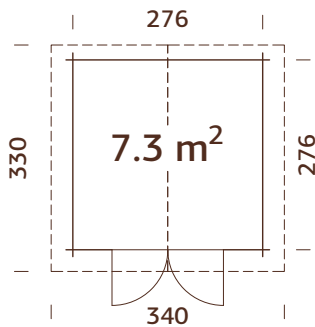

PALMAKO CABAÑA LOTTA 7,3 m²

NÚMERO DE ARTÍCULO: 101482

OPCIONES DE TRATAMIENTO

101483
baño por
inmersión marrón

28 mm

101485
baño por
inmersión gris

A: 194 cm
B: 234 cm

101484
baño por inmersión
blanco claro

**N. B. ¡El suelo
es un suplemento
opcional! 19 mm**

ESPECIFICACIONES DEL MODELO

Medidas de la madera:

296x296 cm

Volumen: 15,7 m³

Tipo puerta/ventana:

Garden

Puerta/ventana cristal:

cristal verdadero, 4 mm

Puerta, medidas de paso:

151x175 cm

Travesaño de la puerta:

bajo, cubierto con acero
inoxidable

Tablas de tejado : 16 mm

Superficie del tejado:

11,5 m²

Inclinación del tejado: 16,2°

Área de la base: 7,6 m²

OPCIONAL

Suelo, tela asfáltica negra (adecuada como capa interna): 3 rollos, material para tejados SBS: 3 rollos, teja asfáltica: 5 paquetes, clavos para tejados, tubos de desagüe, trastero lateral, alero, puerta adicional. Ver productos opcionales p. 256-273 para detalles.