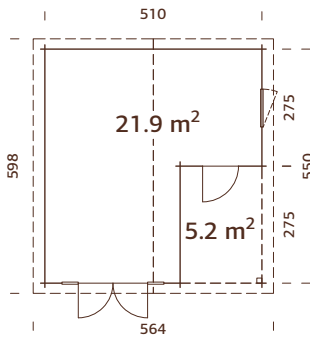

PALMAKO CABAÑA IRENE 21,9+5,2 m²

NÚMERO DE ARTÍCULO: 102490

Doble acristalamiento.
¡Se puede montar invertida!
Correas fuertes de
madera laminada.