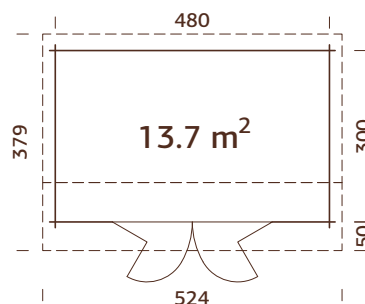

PALMAKO CABAÑA INES 13,7 m²

NÚMERO DE ARTÍCULO: 101732

Puertas plegables.
Doble acristalamiento.
Correas fuertes de madera laminada.

ESPECIFICACIONES DEL MODELO

Medidas de la madera:

500x320 cm

Volumen: 31,6 m³

Tipo puerta/ventana:

Garden+

Puerta/ventana cristal:

doble cristal, templado, 4-9-4 mm

Medidas de apertura de la

puerta plegable: 265x183 cm

Travesaño de la puerta:

bajo, cubierto con acero inoxidable

Tablas de tejado :

19 mm

Superficie del tejado:

19,7 m²

Inclinación del tejado:

8,0°; 8,0°

Área de la base:

14,4 m²

OPCIONES DE TRATAMIENTO

101733
baño por inmersión marrón

44 mm

101735
baño por inmersión gris

A: 211 cm
B: 249 cm

101734
baño por inmersión blanco claro

Incluido
19 mm

OPCIONAL

Tela asfáltica negra (adecuada como capa interna): 5 rollos, material para tejados SBS: 5 rollos, clavos para tejados, tubos de desagüe, trastero lateral, puerta adicional. Ver productos opcionales p. 256-273 para detalles.