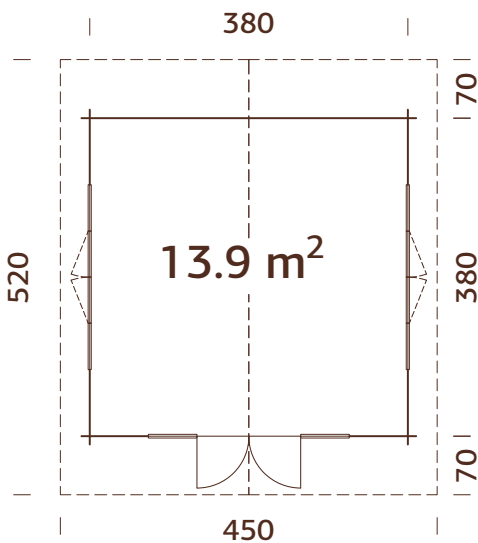

PALMAKO CABAÑA IRENE 13,9 m²

NÚMERO DE ARTÍCULO: 102331

ESPECIFICACIONES DEL MODELO

Medidas de la madera: 400x400 cm

Volumen: 32,9 m³

Tipo puerta/ventana: Garden

Ventana cristal:

cristal verdadero, 4 mm

Puerta cristal: cristal templado,
4 mm

Ventana, medidas de paso:

90x134 cm

Puerta, medidas de paso:

114x186 cm

Travesaño de la puerta: bajo,
cubierto con acero inoxidable

Tablas de tejado : 16 mm

Superficie del tejado: 24,4 m²

Inclinación del tejado: 18,6°

Área de la base: 14,4 m²

OPCIONAL

Tela asfáltica negra (adecuada como capa interna): 4 rollos, material para tejados SBS: 4 rollos, teja asfáltica: 7 paquetes, clavos para tejados, tubos de desagüe, trastero lateral, alero, puerta y ventana adicional. Ver productos opcionales p. 256-273 para detalles.

¡Se incluyen paneles del policarbonato!

OPCIONES DE TRATAMIENTO

102332
baño por
inmersión marrón

34 mm

102334
baño por
inmersión gris

A: 205 cm
B: 268 cm

102333
baño por inmersión
blanco claro

Incluido
19 mm