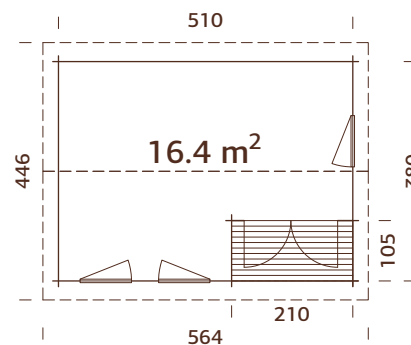

PALMAKO CABAÑA SUSANNA 16,4 m²

NÚMERO DE ARTÍCULO: 102469

Doble acristalamiento.
¡Se puede montar invertida!
Tablas de terraza tratadas.

ESPECIFICACIONES DEL MODELO

Medidas de la madera:

530x400 cm

Volumen: 37,2 m³

Terraza: 210x105 cm

Tipo puerta/ventana:

Summer

Puerta/ventana cristal:

doble cristal, 3-9-3 mm

Ventana, medidas de paso:

76x85 cm

Puerta, medidas de paso:

151x186 cm

Travesaño de la puerta: bajo,

cubierto con acero inoxidable

Tablas de tejado : 19 mm

Superficie del tejado: 26,1 m²

Inclinación del tejado: 18,5°

Área de la base (terrazza incluida): 19,4 m²

OPCIONES DE TRATAMIENTO

102470
baño por inmersión marrón

44 mm

102472
baño por inmersión gris

A: 205 cm
B: 278 cm

102471
baño por inmersión blanco claro

Incluido
19 mm

OPCIONAL

Tela asfáltica negra (adecuada como capa interna): 6 rollos, material para tejados SBS: 6 rollos, teja asfáltica: 10 paquetes, clavos para tejados, tubos de desagüe, puerta y ventana adicional. Ver productos opcionales p. 256-273 para detalles.