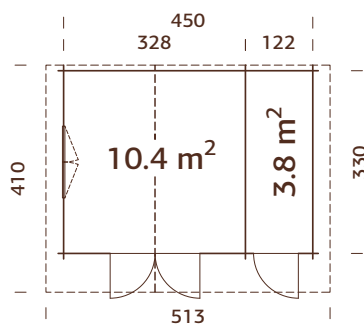

PALMAKO CABAÑA EMMA 14,2 m²

NÚMERO DE ARTÍCULO: 102339

¡Se puede montar invertida!