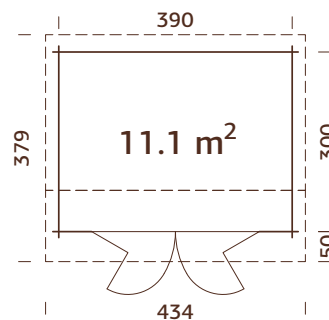

PALMAKO CABAÑA INES 11,1 m²

NÚMERO DE ARTÍCULO: 101724

Puertas plegables
Doble acristalamiento.

ESPECIFICACIONES DEL MODELO

Medidas de la madera:

410x320 cm

Volumen: 25,5 m³

Tipo puerta/ventana:

Garden+

Puerta/ventana cristal:

doble cristal, templado, 4-9-4 mm

Medidas de apertura de la

puerta plegable: 265x183 cm

Travesaño de la puerta:

bajo, cubierto con acero inoxidable

Tablas de tejado :

19 mm

Superficie del tejado:

16,3 m²

Inclinación del tejado:

8,0°; 8,0°

Área de la base:

11,7 m²

OPCIONES DE TRATAMIENTO

101725
baño por inmersión marrón

44 mm

101727
baño por inmersión gris

A: 211 cm
B: 249 cm

101726
baño por inmersión blanco claro

Incluido
19 mm

OPCIONAL

Tela asfáltica negra (adecuada como capa interna): 3 rollos, material para tejados SBS: 3 rollos, clavos para tejados, tubos de desagüe, trastero lateral, puerta adicional. Ver productos opcionales p. 256-273 para detalles.