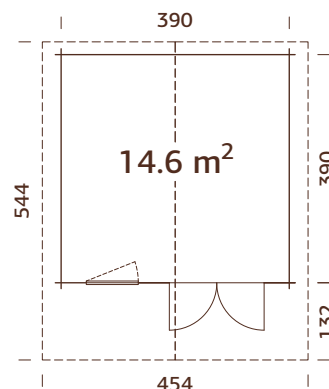

PALMAKO CABAÑA BRITTA 14,6 m²

NÚMERO DE ARTÍCULO: 102072

ESPECIFICACIONES DEL MODELO

Medidas de la madera: 410x410 cm	Ventana, medidas de paso: 78x89 cm	Tablas de tejado : 19 mm
Volumen: 33,7 m³	Puerta, medidas de paso: 151x186 cm	Superficie del tejado: 25,2 m²
Tipo puerta/ventana: Garden	Travesaño de la puerta: bajo, cubierto con acero inoxidable	Inclinación del tejado: 15,0°
Puerta/ventana cristal: cristal verdadero, 4 mm		Área de la base: 15,2 m²

OPCIONAL

Suelo, tela asfáltica negra (adecuada como capa interna): 7 rollos, material para tejados SBS: 7 rollos, teja asfáltica: 10 paquetes, clavos para tejados, tubos de desagüe, trastero lateral, alero, puerta y ventana adicional. Ver productos opcionales p. 256-273 para detalles.

OPCIONES DE TRATAMIENTO

102073 baño por inmersión marrón	102075 baño por inmersión gris	102074 baño por inmersión blanco claro
40 mm	A: 205 cm B: 257 cm	N. B. ¡El suelo es un suplemento opcional! 19 mm