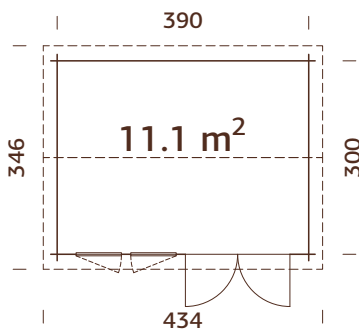

PALMAKO CABAÑA IRIS 11,1 m²

NÚMERO DE ARTÍCULO: 102185

Doble acristalamiento.

Se incluyen listones decorativos para puertas y ventanas.