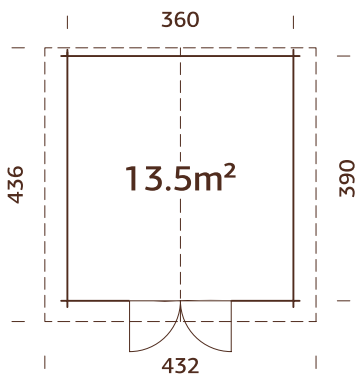

PALMAKO CABAÑA TINA 13,5 m²

NÚMERO DE ARTÍCULO: 108214

**¡NUEVO!
¡TEJADO METÁLICO!**

Se incluye tejado metálico y tubos de desagüe.