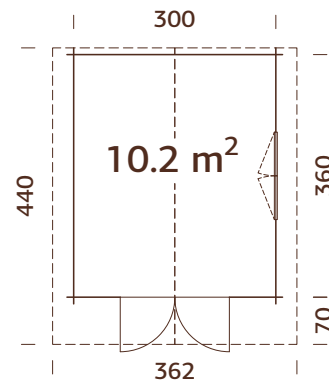

PALMAKO CABAÑA SALLY 10,2 m²

NÚMERO DE ARTÍCULO: 102270

Doble acristalamiento.

ESPECIFICACIONES DEL MODELO

Medidas de la madera:

320x380 cm

Volumen: 23,5 m³

Tipo puerta/ventana:

Summer

Puerta/ventana cristal:

doble cristal, 3-9-3 mm

Ventana, medidas de paso:

117x87 cm

Puerta, medidas de paso:

151x186 cm

Travesaño de la puerta:

bajo, cubierto con acero inoxidable

Tablas de tejado :

19 mm

Superficie del tejado:

16,7 m²

Inclinación del tejado:

19,2°

Área de la base:

10,8 m²

OPCIONES DE TRATAMIENTO

102271
baño por inmersión marrón

44 mm

102273
baño por inmersión gris

A: 205 cm
B: 263 cm

102272
baño por inmersión blanco claro

Incluido
19 mm

OPCIONAL

Tela asfáltica negra (adecuada como capa interna): 3 rollos, material para tejados SBS: 3 rollos, teja asfáltica:

7 paquetes, clavos para tejados, tubos de desagüe, trastero lateral, alero, puerta y ventana adicional.

Ver productos opcionales p. 256-273 para detalles.