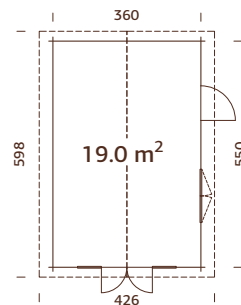

PALMAKO CABAÑA IRENE 19,0 m²

NÚMERO DE ARTÍCULO: 102351

Doble acristalamiento.
Correas fuertes de madera laminada.

ESPECIFICACIONES DEL MODELO

Medidas de la madera:

380x570 cm

Volumen: 45,9 m³

Tipo puerta/ventana:

Garden+

Ventana cristal:

doble cristal, 3-6-3 mm

Puerta cristal:

doble cristal, templado, 4-6-4 mm

Ventana, medidas de paso:

119x89 cm

Puerta, medidas de paso:

73x175 cm, 114x186 cm

Travesaño de la puerta:

bajo, cubierto con acero inoxidable

Tablas de tejado :

19 mm

Superficie del tejado:

26,3 m²

Inclinación del tejado:

16,3°

Área de la base:

19,8 m²

OPCIONES DE TRATAMIENTO

102352
baño por inmersión marrón

44 mm

102354
baño por inmersión gris

A: 217 cm
B: 276 cm

102353
baño por inmersión blanco claro

Incluido
19 mm

OPCIONAL

Tela asfáltica negra (adecuada como capa interna): 6 rollos, material para tejados SBS: 6 rollos, teja asfáltica:

10 paquetes, clavos para tejados, tubos de desagüe, trastero lateral, alero, puerta y ventana adicional.

Ver productos opcionales p. 256-273 para detalles.