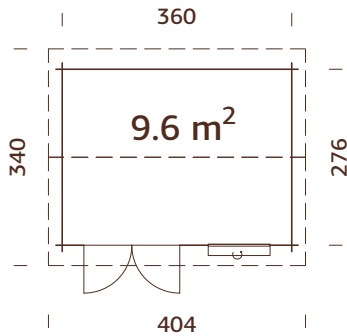

PALMAKO CABAÑA IRIS 9,6 m²

NÚMERO DE ARTÍCULO: 101978

Se incluyen listones decorativos para puertas y ventanas.