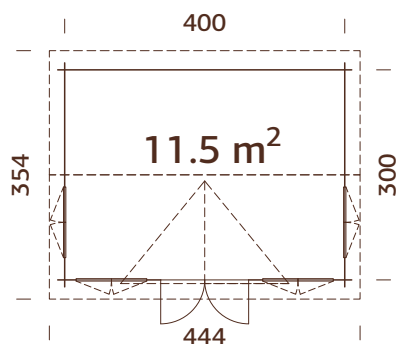

PALMAKO CABAÑA CLAUDIA 11,5 m²

NÚMERO DE ARTÍCULO: 102519

OPCIONES DE TRATAMIENTO

102520
baño por
inmersión marrón

34 mm

102522
baño por
inmersión gris

A: 234 cm
B: 347 cm

102521
baño por inmersión
blanco claro

Incluido
19 mm

ESPECIFICACIONES DEL MODELO

Medidas de la madera:

420x320 cm

Volumen: 32,9 m³

Tipo puerta/ventana: Garden

Ventana cristal:

cristal verdadero, 4 mm

Puerta cristal: cristal

templado, 4 mm

Ventana, medidas de paso:

90x123 cm

Puerta, medidas de paso:

114x186 cm

Travesaño de la puerta: bajo,

cubierto con acero inoxidable

Tablas de tejado : 19 mm

Superficie del tejado: 21,0 m²

Inclinación del tejado: 35,2°

Área de la base: 12,0 m²

OPCIONAL

Tela asfáltica negra (adecuada como capa interna): 3 rollos, material para tejados SBS: 3 rollos, teja asfáltica: 9 paquetes, clavos para tejados, tubos de desagüe, trastero lateral, alero, puerta y ventana adicional. Ver productos opcionales p. 256-273 para detalles.