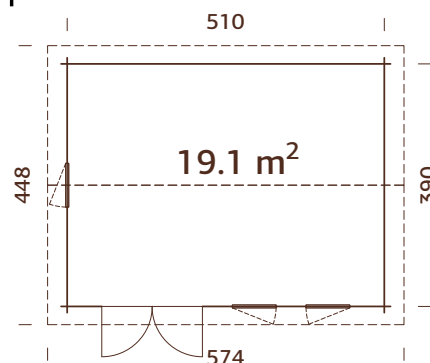

PALMAKO CABAÑA IRIS 19,1 m²

NÚMERO DE ARTÍCULO: 102214

Doble acristamiento.
Correas fuertes de madera laminada.
Se incluyen listones decorativos para puertas y ventanas.

ESPECIFICACIONES DEL MODELO

Medidas de la madera:

530x410 cm

Volumen: 45,2 m³

Tipo puerta/ventana:

Garden+

Ventana cristal:

doble cristal, 3-6-3 mm

Puerta cristal:

doble cristal,

templado, 4-6-4 mm

Ventana, medidas de paso:

60x111 cm

Puerta, medidas de paso:

151x175 cm

Travesaño de la puerta:

bajo,

cubierto con acero inoxidable

Tablas de tejado :

19 mm

Superficie del tejado:

26,2 m²

Inclinación del tejado:

15,1°

Área de la base:

19,9 m²

OPCIONES DE TRATAMIENTO

102215
baño por inmersión marrón

44 mm

102217
baño por inmersión gris

A: 211 cm
B: 262 cm

102216
baño por inmersión blanco claro

Incluido
19 mm

OPCIONAL

Tela asfáltica negra (adecuada como capa interna): 6 rollos, material para tejados SBS: 6 rollos, teja asfáltica:

11 paquetes, clavos para tejados, tubos de desagüe, trastero lateral, alero, puerta y ventana adicional.

Ver productos opcionales p. 256-273 para detalles.