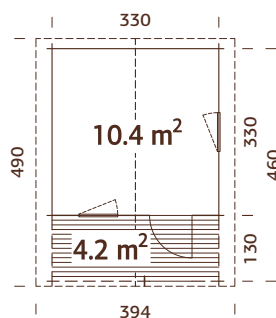

PALMAKO CABAÑA EMMA 10,4+4,2 m²

NÚMERO DE ARTÍCULO: 101885

Tablas de terraza tratadas.

N. B. ¡Contraventanas y terraza incluidas!

OPCIONES DE TRATAMIENTO

101886
baño por
inmersión marrón

34 mm

101888
baño por
inmersión gris

A: 205 cm
B: 257 cm

101887
baño por inmersión
blanco claro

Incluido
19 mm