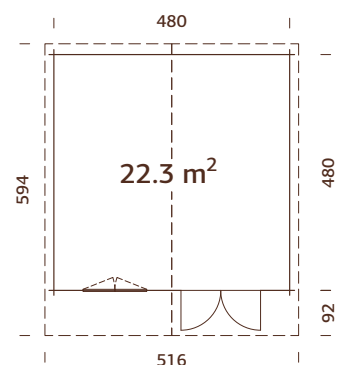

PALMAKO CABAÑA BRITTA 22,3 m²

NÚMERO DE ARTÍCULO: 102266

Correas fuertes de madera laminada.

OPCIONES DE TRATAMIENTO

102267
baño por
inmersión marrón

40 mm

102269
baño por
inmersión gris

A: 205 cm
B: 270 cm

102268
baño por inmersión
blanco claro

**N. B. ¡El suelo
es un suplemento
opcional! 19 mm**

ESPECIFICACIONES DEL MODELO

Medidas de la madera:

500x500 cm

Volumen: 52,7 m³

Tipo puerta/ventana: Garden

Puerta/ventana cristal:
cristal verdadero, 4 mm

Ventana, medidas de paso:

119x89 cm

Puerta, medidas de paso:

151x186 cm

Travesaño de la puerta: bajo,
cubierto con acero inoxidable

Tablas de tejado : 19 mm

Superficie del tejado: 29,2 m²

Inclinación del tejado: 14,9°

Área de la base: 23,0 m²

OPCIONAL

Suelo, tela asfáltica negra (adecuada como capa interna): 7 rollos, material para tejados SBS: 7 rollos, teja asfáltica: 12 paquetes, clavos para tejados, tubos de desagüe, trastero lateral, alero, puerta y ventana adicional. Ver productos opcionales p. 256-273 para detalles.