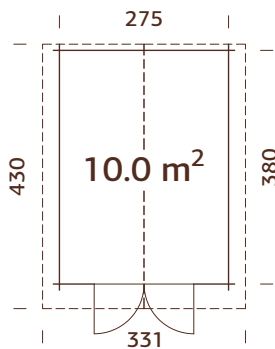

PALMAKO CABAÑA LOTTA 10,0 m²

NÚMERO DE ARTÍCULO: 101646

OPCIONES DE TRATAMIENTO

101647
baño por
inmersión marrón

34 mm

101649
baño por
inmersión gris

A: 182 cm
B: 234 cm

101648
baño por inmersión
blanco claro

**N. B. ¡El suelo
es un suplemento
opcional! 19 mm**

ESPECIFICACIONES DEL MODELO

Medidas de la madera:

295x400 cm

Volumen: 20,8 m³

Tipo puerta/ventana:

Garden

Puerta/ventana cristal:

cristal verdadero, 4 mm

Puerta, medidas de paso:

151x175 cm

Travesaño de la puerta:

de madera

Tablas de tejado : 16 mm

Superficie del tejado:

15,1 m²

Inclinación del tejado: 20,9°

Área de la base: 10,5 m²

OPCIONAL

Suelo, tela asfáltica negra (adecuada como capa interna): 3 rollos, material para tejados SBS: 3 rollos, teja asfáltica: 6 paquetes, clavos para tejados, tubos de desagüe, alero, puerta adicional. Ver productos opcionales p. 256-273 para detalles.