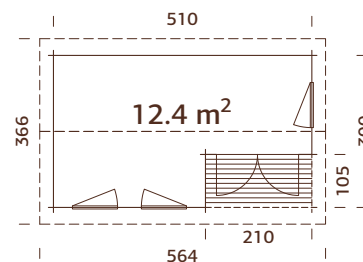

PALMAKO CABAÑA SUSANNA 12,4 m²

NÚMERO DE ARTÍCULO: 102465

Doble acristalamiento.
¡Se puede montar invertida!
Tablas de terraza tratadas.

ESPECIFICACIONES DEL MODELO

Medidas de la madera:

530x320 cm

Volumen: 28,6 m³

Terraza: 210x105 cm

Tipo puerta/ventana:

Summer

Puerta/ventana cristal:

doble cristal, 3-9-3 mm

Ventana, medidas de paso:

76x85 cm

Puerta, medidas de paso:

151x186 cm

Travesaño de la puerta: bajo,

cubierto con acero inoxidable

Tablas de tejado : 19 mm

Superficie del tejado: 21,4 m²

Inclinación del tejado: 18,4°

Área de la base (terrazza incluida): 15,3 m²

OPCIONES DE TRATAMIENTO

102466
baño por inmersión marrón

44 mm

102468
baño por inmersión gris

A: 205 cm
B: 263 cm

102467
baño por inmersión blanco claro

Incluido
19 mm

OPCIONAL

Tela asfáltica negra (adecuada como capa interna): 5 rollos, material para tejados SBS: 5 rollos, teja asfáltica: 9 paquetes, clavos para tejados, tubos de desagüe, puerta y ventana adicional. Ver productos opcionales p. 256-273 para detalles.