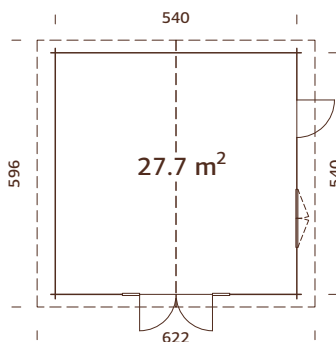

PALMAKO CABAÑA IRENE 27,7 m²

NÚMERO DE ARTÍCULO: 102375

Doble acristalamiento.
Correas fuertes de madera laminada.