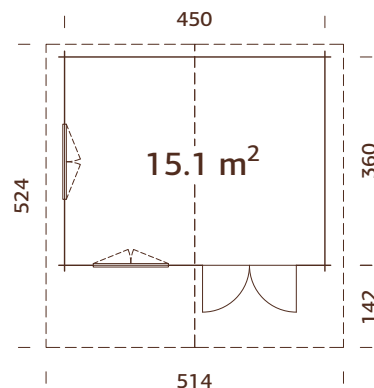

PALMAKO CABAÑA HELENA 15,1 m²

NÚMERO DE ARTÍCULO: 102318

Doble acristalamiento.

ESPECIFICACIONES DEL MODELO

Medidas de la madera:

470x380 cm

Volumen: 37,2 m³

Tipo puerta/ventana:

Summer

Puerta/ventana cristal:

doble cristal, 3-9-3 mm

Ventana, medidas de paso:

117x92 cm

Puerta, medidas de paso:

151x183 cm

Travesaño de la puerta:

bajo, cubierto con acero inoxidable

Tablas de tejado :

19 mm

Superficie del tejado:

27,6 m²

Inclinación del tejado:

15,4°

Área de la base:

16,2 m²

OPCIONES DE TRATAMIENTO

102319
baño por inmersión marrón

70 mm

102321
baño por inmersión gris

A: 216 cm
B: 285 cm

102320
baño por inmersión blanco claro

Incluido
19 mm

OPCIONAL

Tela asfáltica negra (adecuada como capa interna): 7 rollos, material para tejados SBS: 7 rollos, teja asfáltica:

11 paquetes, clavos para tejados, tubos de desagüe, trastero lateral, alero, puerta y ventana adicional.

Ver productos opcionales p. 256-273 para detalles.