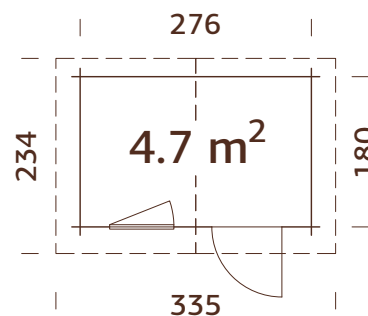

Se incluye tejado metálico y tubos de desagüe.

ESPECIFICACIONES DEL MODELO

Medidas de la madera:

310x290 cm

Volumen: 15,9 m³

Tipo puerta/ventana:

Garden

Puerta/ventana cristal:

ESPECIFICACIONES DEL MODELO

Medidas de la madera:

380x320 cm

Volumen: 23,9 m³

Tipo puerta/ventana:

Garden

Puerta/ventana cristal:

cristal verdadero, 4 mm

ESPECIFICACIONES DEL MODELO

Medidas de la madera:

380x410 cm

Volumen: 29,7 m³

Tipo puerta/ventana:

Garden

Puerta/ventana cristal:

cristal verdadero, 4 mm

NÚMERO DE ARTÍCULO: 101827

ESPECIFICACIONES DEL MODELO

Medidas de la madera:

296x200 cm

Volumen: 10,1 m³

Tipo puerta/ventana:

Garden

Puerta/ventana cristal: