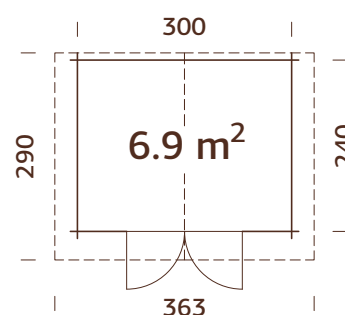

PALMAKO CABAÑA VIVIAN 6,9 m²

NÚMERO DE ARTÍCULO: 101523

ESPECIFICACIONES DEL MODELO

Medidas de la madera:

320x260 cm

Volumen: 16,1 m³

Tipo puerta/ventana:

Garden

Puerta/ventana cristal:

cristal verdadero, 4 mm

Puerta, medidas de paso:

151x175 cm

Travesaño de la puerta:

bajo, cubierto con acero inoxidable

Tablas de tejado : 19 mm

Superficie del tejado:

11,0 m²

Inclinación del tejado: 19,2°

Área de la base: 7,2 m²

OPCIONES DE TRATAMIENTO

101524
baño por inmersión marrón

28 mm

101526
baño por inmersión gris

A: 194 cm
B: 245 cm

101525
baño por inmersión blanco claro

Incluido
19 mm

OPCIONAL

Tela asfáltica negra (adecuada como capa interna): 2 rollos, material para tejados SBS: 2 rollos, teja asfáltica: 5 paquetes, clavos para tejados, tubos de desagüe, puerta adicional. Ver productos opcionales p. 256-273 para detalles.