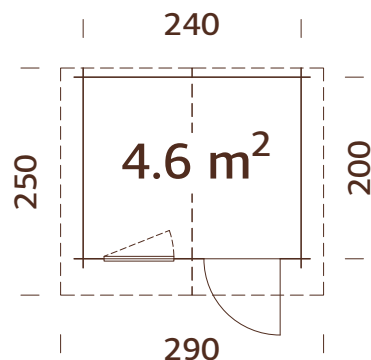

PALMAKO CABAÑA EMMA 4,6 m²

NÚMERO DE ARTÍCULO: 101797

ESPECIFICACIONES DEL MODELO

Medidas de la madera:

260x220 cm

Volumen: 10,2 m³

Tipo puerta/ventana: Garden

Puerta/ventana cristal: cristal verdadero, 4 mm

Ventana, medidas de paso:

66x89 cm

Puerta, medidas de paso:

73x175 cm

Travesaño de la puerta: bajo, cubierto con acero inoxidable

Tablas de tejado: 19 mm

Superficie del tejado: 7,4 m²

Inclinación del tejado: 13,7°

Área de la base: 4,8 m²

OPCIONES DE TRATAMIENTO

101798
baño por inmersión marrón

28 mm

101800
baño por inmersión gris

A: 194 cm
B: 222 cm

101799
baño por inmersión blanco claro

Incluido
19 mm

OPCIONAL

Tela asfáltica negra (adecuada como capa interna): 2 rollos, material para tejados SBS: 2 rollos, teja asfáltica: 4 paquetes, clavos para tejados, tubos de desagüe, puerta y ventana adicional. Ver productos opcionales p. 256-273 para detalles.