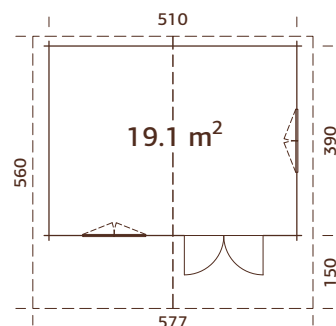

PALMAKO CABAÑA SALLY 19,1 m²

NÚMERO DE ARTÍCULO: 102312

Doble acristalamiento.