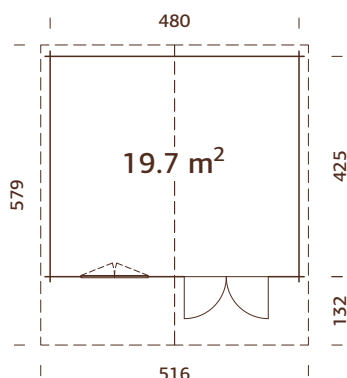

PALMAKO CABAÑA BRITTA 19,7 m²

NÚMERO DE ARTÍCULO: 102262

OPCIONES DE TRATAMIENTO

102263
baño por
inmersión marrón

40 mm

102265
baño por
inmersión gris

A: 205 cm
B: 270 cm

102264
baño por inmersión
blanco claro

**N. B. ¡El suelo
es un suplemento
opcional! 19 mm**

ESPECIFICACIONES DEL MODELO

Medidas de la madera:

500x445 cm

Volumen: 46,6 m³

Tipo puerta/ventana: Garden

Puerta/ventana cristal:
cristal verdadero, 4 mm

Ventana, medidas de paso:

119x89 cm

Puerta, medidas de paso:

151x186 cm

Travesaño de la puerta: bajo,
cubierto con acero inoxidable

Tablas de tejado : 19 mm

Superficie del tejado: 30,7 m²

Inclinación del tejado: 14,7°

Área de la base: 20,4 m²

OPCIONAL

Suelo, tela asfáltica negra (adecuada como capa interna): 7 rollos, material para tejados SBS: 7 rollos, teja asfáltica: 12 paquetes, clavos para tejados, tubos de desagüe, trastero lateral, alero, puerta y ventana adicional. Ver productos opcionales p. 256-273 para detalles.