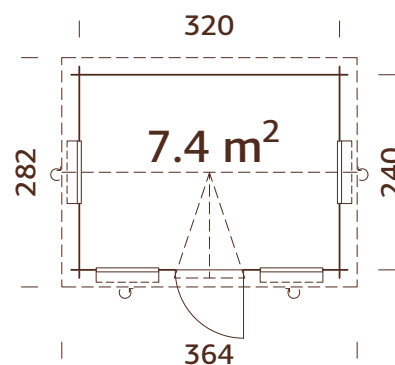

PALMAKO CABAÑA CLAUDIA 7,4 m²

NÚMERO DE ARTÍCULO: 101753

ESPECIFICACIONES DEL MODELO

Medidas de la madera:

340x260 cm

Volumen: 16,6 m³

Tipo puerta/ventana:

Garden

Ventana cristal:

cristal verdadero, 4 mm

Puerta cristal:

cristal

templado, 4 mm

Ventana, medidas de paso:

66x111 cm

Puerta, medidas de paso:

73x181 cm

Travesaño de la puerta:

bajo,

cubierto con acero inoxidable

Tablas de tejado :

19 mm

Superficie del tejado:

11,4 m²

Inclinación del tejado:

18,5°

Área de la base:

7,7 m²

OPCIONES DE TRATAMIENTO

101754
baño por inmersión marrón

28 mm

101756
baño por inmersión gris

A: 205 cm
B: 249 cm

101755
baño por inmersión blanco claro

Incluido
19 mm

OPCIONAL

Tela asfáltica negra (adecuada como capa interna): 2 rollos, material para tejados SBS: 2 rollos, teja asfáltica:

6 paquetes, clavos para tejados, tubos de desagüe, trastero lateral, alero, puerta y ventana adicional. Ver

productos opcionales p. 256-273 para detalles.