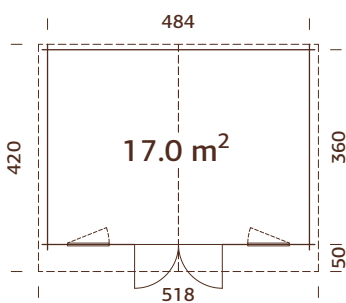

PALMAKO CABAÑA KLARA 17,0 m²

NÚMERO DE ARTÍCULO: 102130

OPCIONES DE TRATAMIENTO

102131
baño por
inmersión marrón

28 mm

102133
baño por
inmersión gris

A: 182 cm
B: 245 cm

102132
baño por inmersión
blanco claro

**N. B. ¡El suelo
es un suplemento
opcional! 19 mm**

ESPECIFICACIONES DEL MODELO

Medidas de la madera:

504x380 cm

Volumen: 36,3 m³

Tipo puerta/ventana: Garden

Puerta/ventana cristal:
cristal verdadero, 4 mm

Ventana, medidas de paso:

66x89 cm

Puerta, medidas de paso:

139x175 cm

Travesaño de la puerta: bajo,
cubierto con acero inoxidable

Tablas de tejado : 16 mm

Superficie del tejado: 22,4 m²

Inclinación del tejado: 14,6°

Área de la base: 17,4 m²

OPCIONAL

Suelo, tela asfáltica negra (adecuada como capa interna): 4 rollos, material para tejados SBS: 4 rollos, teja asfáltica: 10 paquetes, clavos para tejados, tubos de desagüe, alero, puerta y ventana adicional. Ver productos opcionales p. 256-273 para detalles.