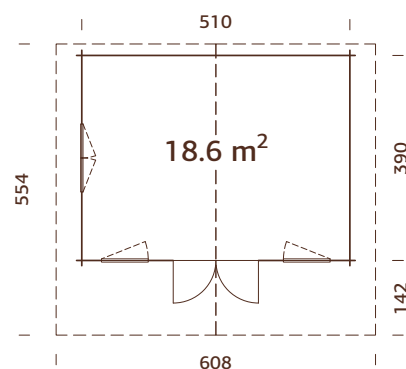

Doble acristalamiento.

ESPECIFICACIONES DEL MODELO

Medidas de la madera:

470x380 cm

Volumen: 37,2 m³

Tipo puerta/ventana:

Summer

Puerta/ventana cristal:

Doble acristalamiento.

ESPECIFICACIONES DEL MODELO

Medidas de la madera:

530x410 cm

Volumen: 47,3 m³

Tipo puerta/ventana:

Summer

Puerta/ventana cristal: