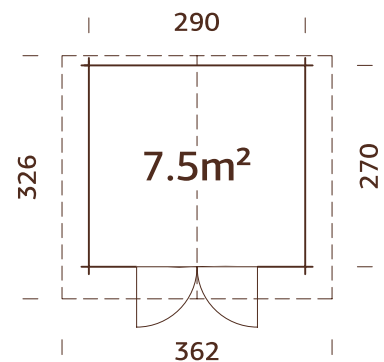

PALMAKO CABAÑA
IRIS 11,1 m²

PALMAKO CABAÑA
IRIS 19,1 m²

PALMAKO CABAÑA
CLAUDIA 7,4 m²

PALMAKO CABAÑA
CLAUDIA 11,5 m²

PALMAKO CABAÑA
CLAUDIA 19,4 m²

PALMAKO CABAÑA TINA 7,5 m²

NÚMERO DE ARTÍCULO: 108200

**¡NUEVO!
¡TEJADO METÁLICO!**

Se incluye tejado metálico y tubos de desagüe.

ESPECIFICACIONES DEL MODELO

Medidas de la madera:

310x290 cm

Volumen: 15,9 m³

Tipo puerta/ventana:

Garden

Puerta/ventana cristal:

cristal verdadero, 4 mm

Puerta, medidas de paso:

151x172 cm

Travesaño de la puerta:

bajo, cubierto con acero inoxidable

Superficie del tejado:

11,9 m²

Inclinación del tejado: 16,0°

ESPECIFICACIONES DEL MODELO

Medidas de la madera:

380x320 cm

Volumen: 23,9 m³

Tipo puerta/ventana:

Garden

Puerta/ventana cristal:

cristal verdadero, 4 mm