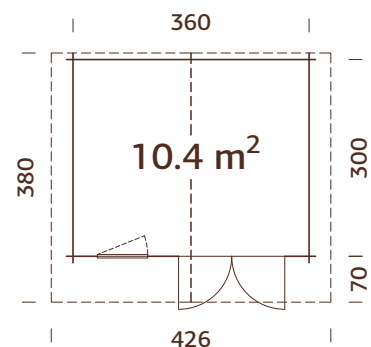

PALMAKO CABAÑA EMMA 10,4 m²

NÚMERO DE ARTÍCULO: 102033

ESPECIFICACIONES DEL MODELO

Medidas de la madera:

380x320 cm

Volumen: 23,9 m³

Tipo puerta/ventana: Garden

Puerta/ventana cristal: cristal verdadero, 4 mm

Ventana, medidas de paso:

66x89 cm

Puerta, medidas de paso:

151x175 cm

Travesaño de la puerta: bajo, cubierto con acero inoxidable

Tablas de tejado: 19 mm

Superficie del tejado: 16,8 m²

Inclinación del tejado: 16,2°

Área de la base: 10,8 m²

OPCIONES DE TRATAMIENTO

102034
baño por inmersión marrón

34 mm

102036
baño por inmersión gris

A: 205 cm
B: 257 cm

102035
baño por inmersión blanco claro

Incluido
19 mm

OPCIONAL

Tela asfáltica negra (adecuada como capa interna): 3 rollos, material para tejados SBS: 3 rollos, teja asfáltica: 7 paquetes, clavos para tejados, tubos de desagüe, extension, alero, puerta y ventana adicional. Ver productos opcionales p. 256-273 para detalles.