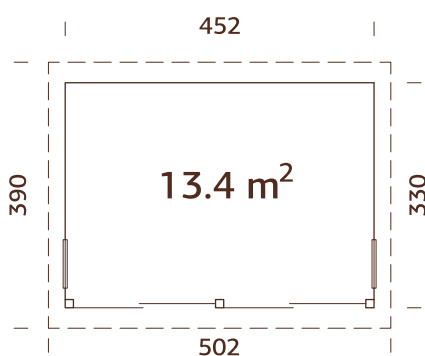

Annabel 13,4 m² sin puerta corredera
Número de artículo: 109044

Doble acristalamiento.

¡Elementos de pared prefabricados con film de plástico para protección contra el viento!

¡Look actual! Revestimiento exterior de madera rugosa.

88 mm

A: 205 mm
B: 294 mm

Incluido
19 mm

ESPECIFICACIONES DEL MODELO

Medidas de pared: 452x330 cm

Volumen: 37,4 m³

Puerta: puerta corredera

Puerta cristal:

cristal templado, 5 mm

Tipo ventana: Summer

Ventana cristal:

doble cristal, 3-9-3 mm

Ventana, medidas de paso:

57x165 cm

Puerta, medidas de paso:

96x196 cm

Tablas de tejado : 19 mm

Superficie del tejado: 20,0 m²

Inclinación del tejado: 9,0°

Área de la base: 15,1 m²

OPCIONAL

Tela asfáltica negra (adecuada como capa interna): 3 rollos, material para tejados SBS: 3 rollos, clavos para tejados, tubos de desagüe, puerta y ventana adicional. Ver productos opcionales p. 256-273 para detalles.