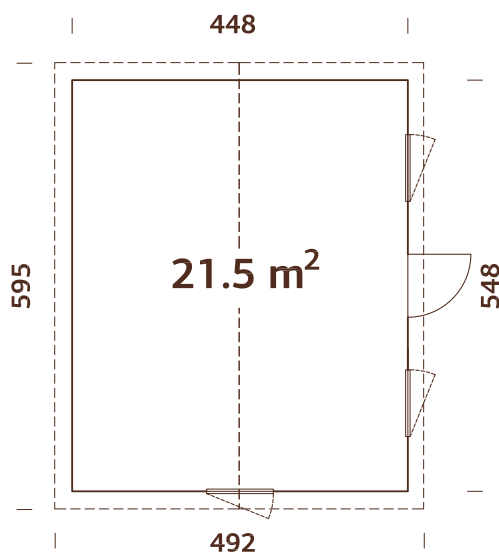

PALMAKO CASA NORDIC+ PERNILLA 21,5 m²

NÚMERO DE ARTÍCULO: 101261

ESPECIFICACIONES DEL MODELO

Medidas de pared:

448x548 cm

Volumen: 55,4 m³

Tipo puerta/ventana: Summer

Puerta/ventana cristal:

doble cristal, 3-9-3 mm

Ventana, medidas de paso:

69x95, 69x38 cm

Puerta, medidas de paso:

78x181 cm

Travesaño de la puerta:

madera dura

Tablas de tejado : 19 mm

Superficie del tejado: 30,4 m²

Inclinación del tejado: 20,0°

Área de la base: 24,6 m²

OPCIONAL

Tela asfáltica negra (adecuada como capa interna): 7 rollos, material para tejados SBS: 7 rollos, teja asfáltica: 13 paquetes, clavos para tejados, tubos de desagüe, alero, puerta y ventana adicional, elementos con ventana sencilla. Ver productos opcionales p. 256-273 para detalles.

Los elementos de puertas y ventanas se pueden intercambiar.

Doble acristalamiento.

¡Look actual! Revestimiento exterior de madera rugosa.

¡Elementos de pared prefabricados con film de plástico para protección contra el viento!

160 mm

A: 216 cm
B: 326 cm

Incluido
19 mm

Porche es un extra opcional.