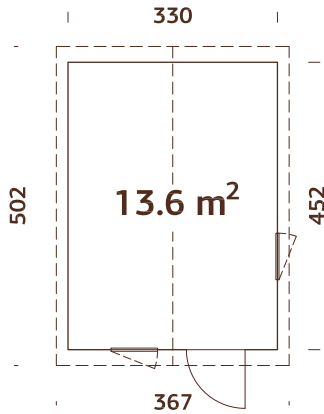

PALMAKO CASA NORDIC LY 13,6 m²

NÚMERO DE ARTÍCULO: 101147

Los elementos de puertas y ventanas se pueden intercambiar.

Doble acristalamiento.

¡Elementos de pared prefabricados con film de plástico para protección contra el viento!

¡Look actual! Revestimiento exterior de madera rugosa.

88 mm

A: 203 cm
B: 297 cm

Incluido
19 mm

ESPECIFICACIONES DEL MODELO

Medidas de pared:

330x452 cm

Volumen: 35,2 m³

Tipo puerta/ventana:

Summer

Puerta/ventana cristal:

doble cristal, 3-9-3 mm

Ventana, medidas de paso:

57x165 cm

Puerta, medidas de paso:

78x191 cm

Travesaño de la puerta:

madera dura

Tablas de tejado : 19 mm

Superficie del tejado: 19,5 m²

Inclinación del tejado: 20,0°

Área de la base: 14,9 m²

OPCIONAL

Tela asfáltica negra (adecuada como capa interna): 5 rollos, material para tejados SBS: 5 rollos, teja asfáltica: 8 paquetes, clavos para tejados, tubos de desagüe, puerta y ventana adicional. Ver productos opcionales p. 256-273 para detalles.