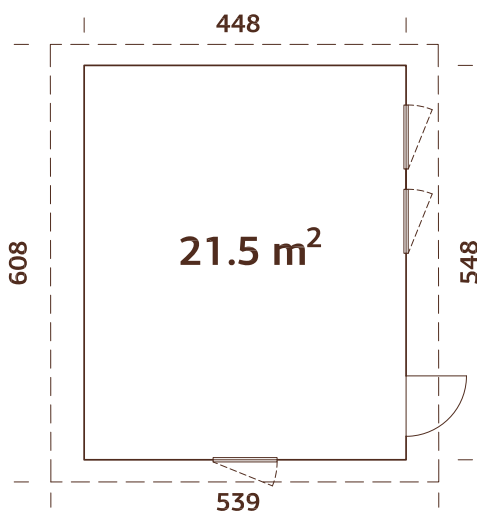

PALMAKO CASA NORDIC+ ANNIKA 21,5 m²

NÚMERO DE ARTÍCULO: 101257

ESPECIFICACIONES DEL MODELO

Medidas de pared:

448x548 cm

Volumen: 55,0 m³

Tipo puerta/ventana: Summer

Puerta/ventana cristal:

doble cristal, 3-9-3 mm

Ventana, medidas de paso:

57x165 cm

Puerta, medidas de paso:

78x191 cm

Travesaño de la puerta:

madera dura

Tablas de tejado : 19 mm

Superficie del tejado: 33,2 m²

Inclinación del tejado: 7,0°

Área de la base: 24,6 m²

OPCIONAL

Tela asfáltica negra (adecuada como capa interna): 6 rollos, material para tejados
SBS: 6 rollos, clavos para tejados, tubos de desagüe, puerta y ventana adicional,
puerta y ventana adicional, elementos con ventana sencilla. Ver productos
opcionales p. 256-273 para detalles.

Los elementos de puertas y ventanas se pueden intercambiar.

Doble acristalamiento.

¡Look actual! Revestimiento exterior de madera rugosa.

¡Elementos de pared prefabricados con film de plástico para protección contra el viento!

160 mm

A: 216 cm
B: 311 cm

Incluido
19 mm