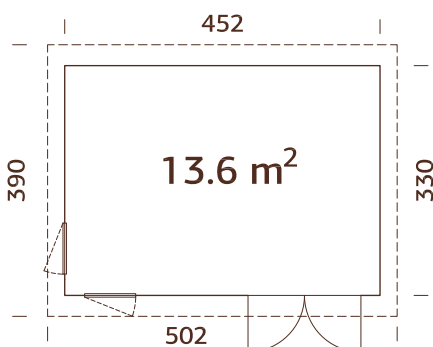

PALMAKO CASA NORDIC SIMONE 13,6 m²

NÚMERO DE ARTÍCULO: 109000

¡NUEVO!

Los elementos de puertas y ventanas se pueden intercambiar. Doble acristalamiento.

¡Se puede montar invertida!

¡Elementos de pared prefabricados con film de plástico para protección contra el viento!

¡Look actual! Revestimiento exterior de madera rugosa.

Tablas de techo incluidas.

Incluye perfil de tejado metálico.

88 mm

A: 203 cm

B: 294 cm

Incluido

19 mm

ESPECIFICACIONES DEL MODELO

Medidas de pared:

452x330 cm

Volumen: 33,7 m³

Tipo puerta/ventana:

Summer

Puerta/ventana cristal:

doble cristal, 3-9-3 mm

Ventana, medidas de paso:

54x162 cm

Puerta, medidas de paso:

150x180 cm

Travesaño de la puerta:

bajo, cubierto con acero inoxidable

Tablas de tejado : 19 mm

Superficie del tejado: 19,7 m²

Inclinación del tejado: 9,0°

Área de la base: 14,9 m²

OPCIONAL

Tela asfáltica negra (adecuada como capa interna): 5 rollos, material para tejados SBS: 5 rollos, clavos para tejados, tubos de desagüe, puerta y ventana adicional. Ver productos opcionales p. 256-273 para detalles.