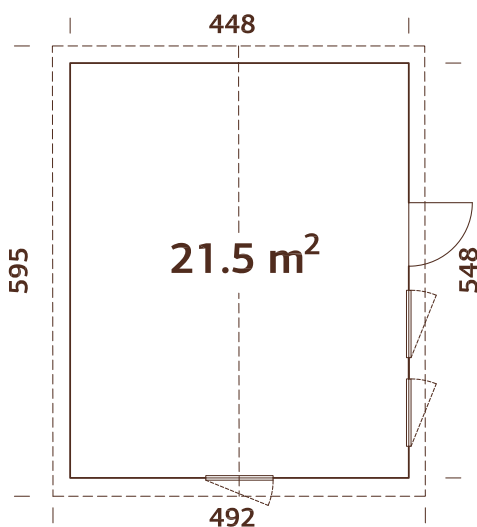

PALMAKO CASA NORDIC+ CHARLOTTE 21,5 m²

NÚMERO DE ARTÍCULO: 101253

ESPECIFICACIONES DEL MODELO

Medidas de pared:

448x548 cm

Volumen: 55,4 m³

Tipo puerta/ventana: Summer

Puerta/ventana cristal:

doble cristal, 3-9-3 mm

Ventana, medidas de paso:

57x165, 69x38 cm

Puerta, medidas de paso:

78x191 cm

Travesaño de la puerta:

madera dura

Tablas de tejado : 19 mm

Superficie del tejado: 30,4 m²

Inclinación del tejado: 20,0°

Área de la base: 24,6 m²

OPCIONAL

Tela asfáltica negra (adecuada como capa interna): 7 rollos, material para tejados
SBS: 7 rollos, teja asfáltica: 13 paquetes, clavos para tejados, tubos de desagüe,
alero, puerta y ventana adicional, elementos con ventana sencilla. Ver productos
opcionales p. 256-273 para detalles.

Los elementos de puertas y ventanas se pueden intercambiar.

Doble acristalamiento.

¡Look actual! Revestimiento exterior de madera rugosa.

¡Elementos de pared prefabricados con film de plástico para protección contra el viento!

160 mm

A: 216 cm
B: 326 cm

Incluido
19 mm

Porche es un extra opcional.