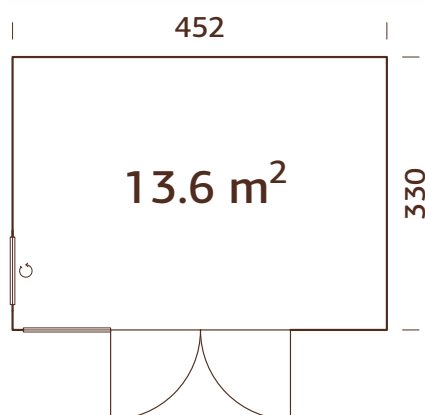

## ESPECIFICACIONES DEL MODELO

**Medidas de pared:** 452x330 cm

**Volumen:** 37,4 m<sup>3</sup>

**Puerta:** puerta corredera

**Puerta cristal:**

cristal templado, 5 mm

**Tipo ventana:** Summer

**Ventana cristal:**

doble cristal, 3-9-3 mm

**Ventana, medidas de paso:**

57x165 cm

**Puerta, medidas de paso:**

96x196 cm

**Tablas de tejado :** 19 mm

**Superficie del tejado:** 20,0 m<sup>2</sup>

**Inclinación del tejado:** 9,0°

## ESPECIFICACIONES DEL MODELO

**Medidas de pared:** 452x330 cm

**Volumen:** 30,2 m<sup>3</sup>

**Tipo puerta/ventana:** Summer

**Puerta/ventana cristal:**

doble cristal, templado, 4-9-4 mm

**Ventana, medidas de paso:**

**88 mm**

**A: 238 cm**  
**B: 281 cm**

**Incluido**  
**28 mm**