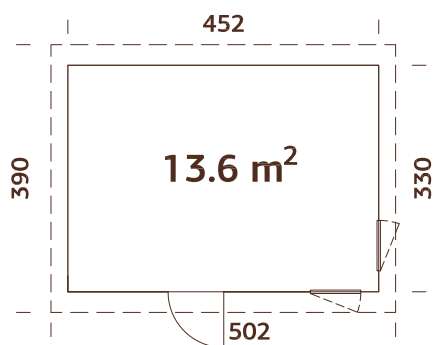

PALMAKO CASA NORDIC ETTA 13,6 m²

NÚMERO DE ARTÍCULO: 101151

Los elementos de puertas y ventanas se pueden intercambiar.

Doble acristalamiento.

¡Elementos de pared prefabricados con film de plástico para protección contra el viento!

¡Look actual! Revestimiento exterior de madera rugosa.

88 mm

A: 203 cm

B: 294 cm

Incluido

19 mm

ESPECIFICACIONES DEL MODELO

Medidas de pared:

452x330 cm

Volumen: 33,7 m³

Tipo puerta/ventana:

Summer

Puerta/ventana cristal:

doble cristal, 3-9-3 mm

Ventana, medidas de paso:

57x165 cm

Puerta, medidas de paso:

78x191 cm

Travesaño de la puerta:

madera dura

Tablas de tejado : 19 mm

Superficie del tejado: 19,7 m²

Inclinación del tejado: 9,0°

Área de la base: 14,9 m²

OPCIONAL

Tela asfáltica negra (adecuada como capa interna): 5 rollos, material para tejados SBS: 5 rollos, clavos para tejados, tubos de desagüe, puerta y ventana adicional. Ver productos opcionales p. 256-273 para detalles.