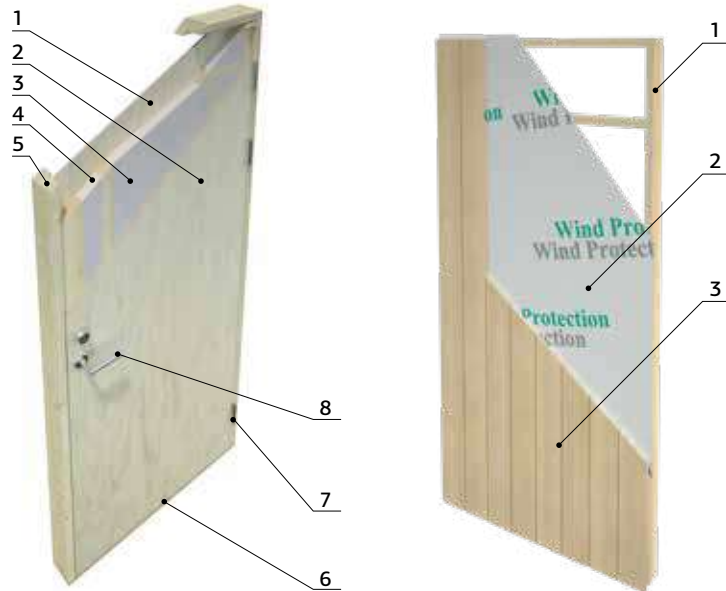

DISPONEMOS DE UNA EXCELENTE ALTERNATIVA A LA CASA DE JARDÍN TRADICIONAL.

Estos edificios de estilo contemporáneo, de apariencia y calidad escandinava son adecuados mas que nada para jardines urbanos. Los productos de Palmako Casas Nordic representan los modelos de casas prefabricadas mas modernos e innovadores. El interior de los elementos de pared esta cubierto de plástico para la protección

contra el viento, lo que las hace muy resistentes a la intemperie, especialmente a la lluvia y al viento. Para ocultar el cableado (cables, tuberías, etc.) se usa una pared de revestimiento interna y hay también la opción de un aislamiento de 70 mm. Todas las casas tienen ventanas dobles de apertura exterior.

Estos modelos tienen puertas aisladas de EPS (poliestireno expandido) de 40 mm, lo que los hace especialmente resistentes a la lluvia y el viento.

El grosor de los elementos de las Casas Nordic es de 88 mm. A continuación presentamos una muestra de un elemento para que pueda entender cómo están formados:

1. Contrachapado 10 mm
2. Contrachapado 10 mm
3. Aislamiento EPS 50 de 40 mm
4. Armazón de madera 40x40 mm
5. Marco laminado de madera 44x105 mm
6. Umbral de madera dura 28x93 mm
7. Bisagra 115x84x3 mm (3x)
8. 565 maneta y cerradura

1. Marco de 34x70 mm
2. Film de plástico de protección contra el viento
3. Revestimiento exterior de madera cepillada de 18 mm