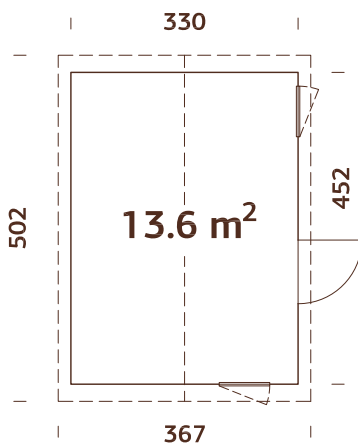

PALMAKO CASA NORDIC HEDWIG 13,6 m²

NÚMERO DE ARTÍCULO: 101163

Los elementos de puertas y ventanas se pueden intercambiar.

Doble acristalamiento.

¡Elementos de pared prefabricados con film de plástico para protección contra el viento!

¡Look actual! Revestimiento exterior de madera rugosa.

88 mm

A: 203 cm
B: 297 cm

Incluido
19 mm

ESPECIFICACIONES DEL MODELO

Medidas de pared:

330x452 cm

Volumen: 35,2 m³

Tipo puerta/entana:

Summer

Puerta/ventana cristal:

doble cristal, 3-9-3 mm

Ventana, medidas de paso:

57x86 cm

Puerta, medidas de paso:

78x191 cm

Travesaño de la puerta:

madera dura

Tablas de tejado : 19 mm

Superficie del tejado:

19,5 m²

Inclinación del tejado: 20,0°

Área de la base: 14,9 m²

OPCIONAL

Tela asfáltica negra (adecuada como capa interna): 5 rollos, material para tejados SBS: 5 rollos, teja asfáltica: 8 paquetes, clavos para tejados, tubos de desagüe, puerta y ventana adicional. Ver productos opcionales p. 256-273 para detalles.