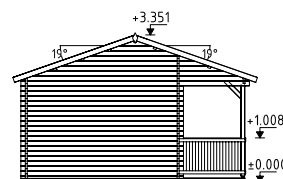

Doble acristalamiento.
Tablas de terraza tratadas.

44 mm

A: 239 cm
B: 335 cm

Incluido
19 mm

PALMAKO CASETA DE FIN DE SEMANA SANDRA 29,9 m²

NÚMERO DE ARTÍCULO: 106214

ESPECIFICACIONES DEL MODELO

Medidas de la madera:

605x410 cm

Volumen: 65,6 m³

Tipo puerta/ventana: Summer

Puerta/ventana cristal:
doble cristal, 3-9-3 mm

Ventana, medidas de paso:
44x44 cm, 76x87 cm, 117x87 cm

Puerta, medidas de paso:

73x186 cm, 151x186 cm