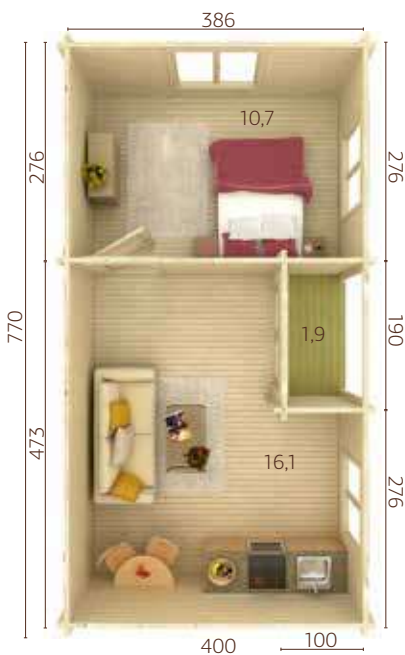

Puerta/ventana cristal:

doble cristal, 3-9-3 mm

Ventana, medidas de paso:

76x92 cm

Puerta, medidas de paso:

73x195 cm

Travesaño de la puerta: bajo,

cubierto con acero inoxidable

605x410 cm

Volumen: 65,6 m³

Tipo puerta/ventana: Summer

Puerta/ventana cristal:
doble cristal, 3-9-3 mm

Ventana, medidas de paso:
44x44 cm, 76x87 cm, 117x87 cm

Puerta, medidas de paso:

73x186 cm, 151x186 cm

820x520 cm

Volumen: 81,9 m³

Tipo puerta/ventana: Summer

Puerta/ventana cristal: doble cristal, templado, 4-9-4 mm

Ventana, medidas de paso: 44x44 cm, 119x147 cm

Ventana fija, medidas de paso: 26x153 cm

Puerta, medidas de paso:

Doble acristalamiento.

70 mm

A: 257 cm
B: 330 cm

Incluido
28 mm

PALMAKO CASETA DE FIN DE SEMANA ANNA 26,8+1,9 m²

NÚMERO DE ARTÍCULO: 106399

ESPECIFICACIONES DEL MODELO

Medidas de la madera: