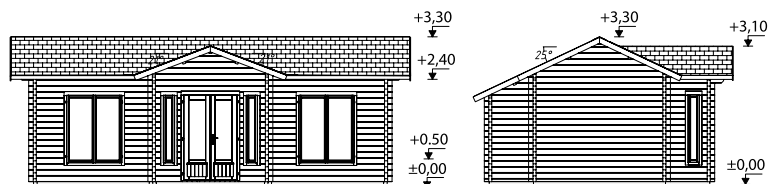

Doble acristalamiento.

70 mm

A: 257 cm
B: 330 cm

Incluido
28 mm

PALMAKO CASETA DE FIN DE SEMANA ANNA 26,8+1,9 m²

NÚMERO DE ARTÍCULO: 106399

ESPECIFICACIONES DEL MODELO

Medidas de la madera: