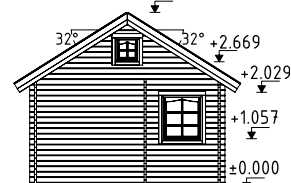

Doble acristalamiento.

44 mm

A: 239 cm
B: 370 cm

Incluido
19 mm

PALMAKO CASETA DE FIN DE SEMANA EMILY 39,2 m²

NÚMERO DE ARTÍCULO: 106569

ESPECIFICACIONES DEL MODELO

Medidas de la madera:

660x780 cm

Volumen: 102,2 m³

Tipo puerta/ventana: Summer

Puerta/ventana cristal:

doble cristal, 3-9-3 mm

Ventana, medidas de paso:

44x44 cm, 76x92 cm, 117x92 cm

Puerta, medidas de paso: