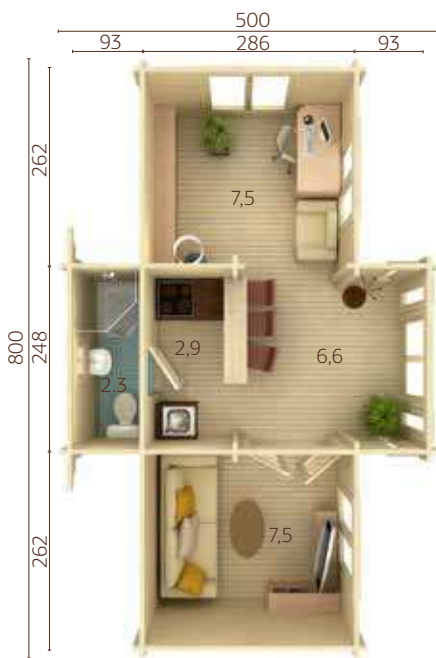

Puerta/ventana cristal:

doble cristal, 3-9-3 mm

Ventana, medidas de paso:

76x92 cm

Puerta, medidas de paso:

73x195 cm

Travesaño de la puerta: bajo,

cubierto con acero inoxidable

605x410 cm

Volumen: 65,6 m³

Tipo puerta/ventana: Summer

Puerta/ventana cristal:
doble cristal, 3-9-3 mm

Ventana, medidas de paso:
44x44 cm, 76x87 cm, 117x87 cm

Puerta, medidas de paso:

73x186 cm, 151x186 cm

Doble acristalamiento.
Tablas de terraza tratadas.

70 mm

A: 250 cm
B: 400 cm

Incluido
28 mm

PALMAKO CASETA DE FIN DE SEMANA ANNA 26,8 m²

NÚMERO DE ARTÍCULO: 106568

ESPECIFICACIONES DEL MODELO

Medidas de la madera:

820x520 cm

Volumen: 81,9 m³

Tipo puerta/ventana: Summer

Puerta/ventana cristal: doble cristal, templado, 4-9-4 mm

Ventana, medidas de paso: 44x44 cm, 119x147 cm

Ventana fija, medidas de paso: 26x153 cm

Puerta, medidas de paso: