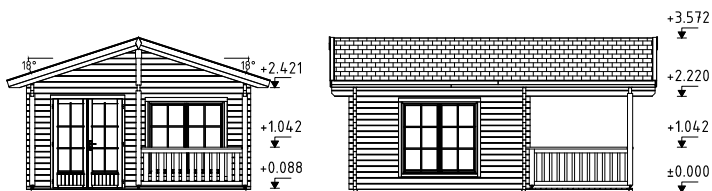

Doble acristalamiento.

¡Se puede montar invertida!

Tablas de terraza tratadas.

70 mm

A: 250 cm
B: 357 cm

Incluido
28 mm