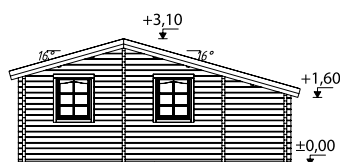

Doble acristalamiento.

Correas fuertes de madera laminada.

70 mm

A: 230 cm
B: 310 cm

Incluido
28 mm

PALMAKO CASETA DE FIN DE SEMANA EMILY 40,1+5,2 m²

NÚMERO DE ARTÍCULO: 106566

ESPECIFICACIONES DEL MODELO