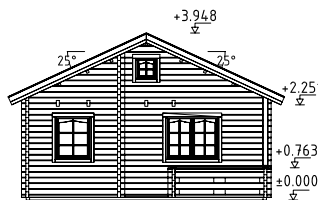

OPCIONAL

Tela asfáltica negra (adecuada como capa interna): 9 rollos, material para tejados SBS: 9 rollos, teja asfáltica: 16 paquetes, clavos para tejados, puerta y ventana adicional. Ver productos opcionales p. 256-273 para detalles.