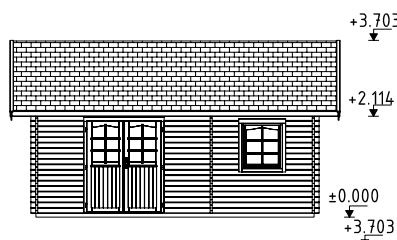

Doble acristalamiento.

44 mm

A: 239 cm
B: 370 cm

Incluido
19 mm

PALMAKO CASETA DE FIN DE SEMANA EMILY 39,2 m²

NÚMERO DE ARTÍCULO: 106569

ESPECIFICACIONES DEL MODELO

Medidas de la madera:

660x780 cm

Volumen: 102,2 m³

Tipo puerta/ventana: Summer

Puerta/ventana cristal:

doble cristal, 3-9-3 mm

Ventana, medidas de paso:

44x44 cm, 76x92 cm, 117x92 cm

Puerta, medidas de paso: