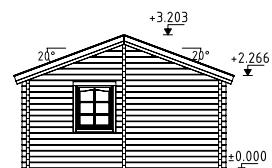

70 mm

A: 230 cm
B: 320 cm

Incluido
28 mm

PALMAKO CASETA DE FIN DE SEMANA SANDRA 25,6+11,1 m²

NÚMERO DE ARTÍCULO: 106210

ESPECIFICACIONES DEL MODELO

Medidas de la madera:

791x370(520) cm

Volumen: 106,2 m³

Terraza: 771x146 cm

Tipo puerta/ventana: Summer

Puerta/ventana cristal:

doble cristal, 3-9-3 mm

Ventana, medidas de paso:

44x44 cm, 119x117 cm

Puerta, medidas de paso: