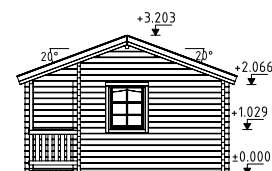

70 mm

A: 230 cm
B: 320 cm

Incluido
28 mm

PALMAKO CASETA DE FIN DE SEMANA SANDRA 25,6+11,1 m²

NÚMERO DE ARTÍCULO: 106210

ESPECIFICACIONES DEL MODELO

Medidas de la madera:

791x370(520) cm

Volumen: 106,2 m³

Terraza: 771x146 cm

Tipo puerta/ventana: Summer

Puerta/ventana cristal:

doble cristal, 3-9-3 mm

Ventana, medidas de paso:

44x44 cm, 119x117 cm

Puerta, medidas de paso: