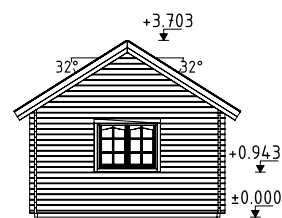

605x410 cm

Volumen: 65,6 m³

Tipo puerta/ventana: Summer

Puerta/ventana cristal:
doble cristal, 3-9-3 mm

Ventana, medidas de paso:
44x44 cm, 76x87 cm, 117x87 cm

Puerta, medidas de paso:

73x186 cm, 151x186 cm

Doble acristalamiento.

44 mm

A: 239 cm
B: 370 cm

Incluido
19 mm

PALMAKO CASETA DE FIN DE SEMANA EMILY 39,2 m²

NÚMERO DE ARTÍCULO: 106569

ESPECIFICACIONES DEL MODELO

Medidas de la madera:

660x780 cm

Volumen: 102,2 m³

Tipo puerta/ventana: Summer

Puerta/ventana cristal:

doble cristal, 3-9-3 mm

Ventana, medidas de paso:

44x44 cm, 76x92 cm, 117x92 cm

Puerta, medidas de paso:

73x195 cm

Travesaño de la puerta: bajo,

cubierto con acero inoxidable

Tablas de tejado : 19 mm

Superficie del tejado: 53,9 m²

Inclinación del tejado: 15,8°

Área de la base: 42,0 m²

OPCIONAL