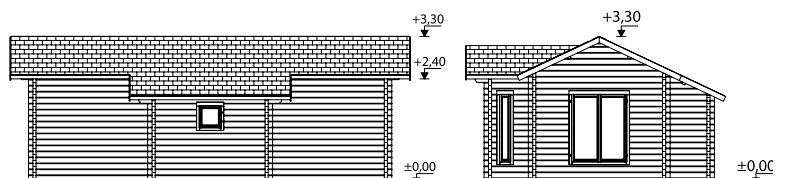

Doble acristalamiento.

70 mm

A: 257 cm
B: 330 cm

Incluido
28 mm

PALMAKO CASETA DE FIN DE SEMANA ANNA 26,8+1,9 m²

NÚMERO DE ARTÍCULO: 106399

ESPECIFICACIONES DEL MODELO

Medidas de la madera: