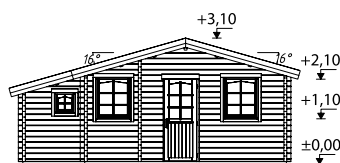

Doble acristalamiento.

Correas fuertes de madera laminada.

70 mm

A: 230 cm
B: 310 cm

Incluido
28 mm

PALMAKO CASETA DE FIN DE SEMANA EMILY 40,1+5,2 m²

NÚMERO DE ARTÍCULO: 106566

ESPECIFICACIONES DEL MODELO

Medidas de la madera:

590x570 cm

Volumen: 79,8 m³

Terraza: 339x153 cm

Tipo puerta/ventana: Summer

Puerta/ventana cristal:

doble cristal, 3-9-3 mm

Ventana, medidas de paso: