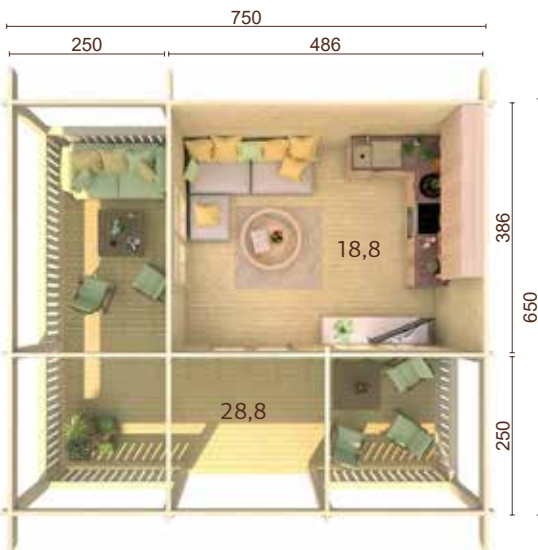

Puerta/ventana cristal:

doble cristal, 3-9-3 mm

Ventana, medidas de paso:

76x92 cm

Puerta, medidas de paso:

73x195 cm

Travesaño de la puerta: bajo,

cubierto con acero inoxidable

605x410 cm

Volumen: 65,6 m³

Tipo puerta/ventana: Summer

Puerta/ventana cristal:
doble cristal, 3-9-3 mm

Ventana, medidas de paso:
44x44 cm, 76x87 cm, 117x87 cm

Puerta, medidas de paso:

73x186 cm, 151x186 cm

Doble acristalamiento.

¡Se puede montar invertida!

Tablas de terraza tratadas.

70 mm

A: 250 cm
B: 357 cm

Incluido
28 mm

PALMAKO CASETA DE FIN DE SEMANA AGNETA 18,8+28,8 m²

NÚMERO DE ARTÍCULO: 106526

ESPECIFICACIONES DEL MODELO

Medidas de las lamas (casa): 520x420 cm	Ventana, medidas de paso: 170x161 cm
Log measurements (house with terraza): 750x650 cm	Puerta, medidas de paso: 155x200 cm
Volumen: 63,8 m ³	Travesaño de la puerta: bajo, cubierto con acero inoxidable
Terraza: 250x750 cm, 250x650 cm	Tablas de tejado : 19 mm
Tipo puerta/ventana: Summer	Superficie del tejado: 67,2 m ²
Puerta/ventana cristal: doble cristal, 3-9-3 mm	Inclinación del tejado: 18,0°
	Área de la base (terrazza incluido): 48,1 m ²