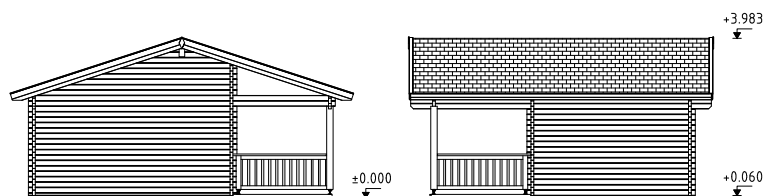

Doble acristalamiento.
Tablas de terraza tratadas.

70 mm

A: 250 cm
B: 400 cm

Incluido
28 mm