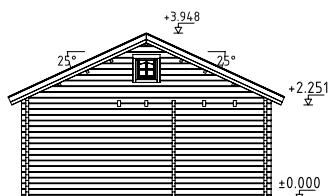

OPCIONAL

Tela asfáltica negra (adecuada como capa interna): 9 rollos, material para tejados SBS: 9 rollos, teja asfáltica: 16 paquetes, clavos para tejados, puerta y ventana adicional. Ver productos opcionales p. 256-273 para detalles.