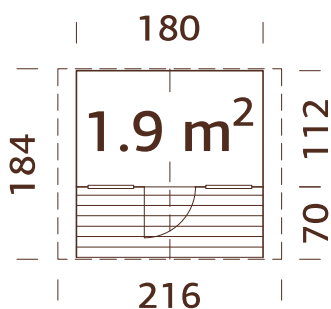

PALMAKO NIÑOS FELIX 1,9 m²

NÚMERO DE ARTÍCULO: 101125

Paneles prefabricados.

OPCIONES DE TRATAMIENTO

108987 imprimación blanca

16 mm

A: 117 cm
B: 169 cm

Incluido
16 mm

ESPECIFICACIONES DEL MODELO

Medidas de pared:

180x112(180) cm

Volumen: 3,0 m³

Puerta/ventana cristal:
plexiglás

Ventana fija, medidas de
paso: 38x44 cm

Puerta, medidas de paso:
51x115 cm

Tablas de tejado : 16 mm

Superficie del tejado:

4,6 m²

Inclinación del tejado: 29,0°

Área de la base: 2,0 m²

OPCIONAL

Tela asfáltica negra (adecuada como capa interna): 1 rollo, material para tejados SBS: 1 rollo, teja asfáltica: 2 paquetes, cavos para tejados. Ver productos opcionales p. 256-273 para detalles.

Safety
Regular
Production
Surveillance

www.tuv.com
ID 000075540