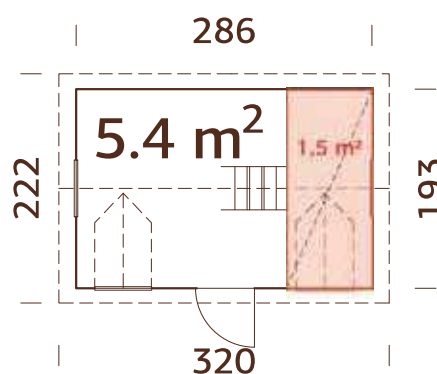

108987 imprimación blanca

16 mm

A: 117 cm
B: 169 cm

Incluido
16 mm

ESPECIFICACIONES DEL MODELO

Medidas de pared:

180x112(180) cm

Volumen: 3,0 m³

108936
imprimación blanca

16 mm

A: 125/177 cm
B: 228 cm

Incluido
16 mm

ESPECIFICACIONES DEL MODELO

Medidas de pared:

220x180 cm

Volumen: 6.5 m³

Safety
Regular
Production
Surveillance

www.tuv.com
ID 0000075540

PALMAKO NIÑOS MARIE 5,4 m²

NÚMERO DE ARTÍCULO: 108997

¡NUEVO!

ESPECIFICACIONES DEL MODELO

Medidas de pared:

286x193 cm