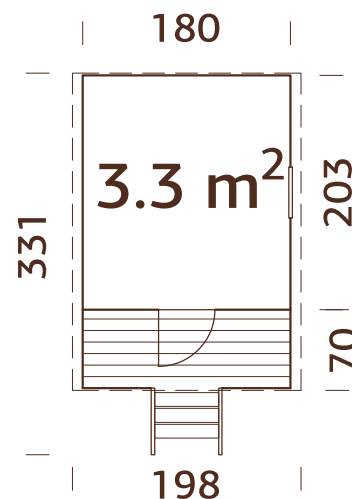

PALMAKO NIÑOS HUCK 3,3 m²

NÚMERO DE ARTÍCULO: 101105

ESPECIFICACIONES DEL MODELO

Medidas de pared:

180x203(271) cm

Volumen: 5,2 m³

Puerta/ventana cristal:
plexiglás

Ventana fija, medidas de paso: 37x43 cm

Puerta, medidas de paso: 51x124 cm

Tablas de tejado : 16 mm

Superficie del tejado:

5,6 m²

Área de la base: 3,7 m²

Paneles prefabricados.

16 mm

A: 133 cm
B: 225 cm

Incluido
16 mm

OPCIONAL

Piquetas postes x6, tela asfáltica negra (adecuada como capa interna): 1 rollo, material para tejados SBS: 1 rollo, cavos para tejados. Ver productos opcionales p. 256-273 para detalles.

Safety
Regular
Production
Surveillance

www.tuv.com
ID 0000075540