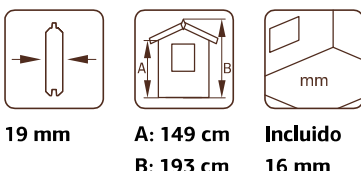

PALMAKO NIÑOS SAM 2,4 m²

NÚMERO DE ARTÍCULO: 101761

PALMAKO NIÑOS
16-41

ESPECIFICACIONES DEL MODELO

Medidas de la madera: 176x176(236) cm
Volumen: 4,1 m³
Puerta/ventana cristal: plexiglás

Ventana fija, medidas de paso: 47x47 cm
Puerta, medidas de paso: 70x131 cm

Tablas de tejado : 16 mm
Superficie del tejado: 5,3 m²
Inclinación del tejado: 26,5°
Área de la base: 2,6 m²

OPCIONAL

Tela asfáltica negra (adecuada como capa interna): 1 rollo, material para tejados SBS: 1 rollo, teja asfáltica: 3 paquetes, cavos para tejados. Ver productos opcionales p. 256-273 para detalles.

PALMAKO NIÑOS STINA 3,1 m²

NÚMERO DE ARTÍCULO: 101766

ESPECIFICACIONES DEL MODELO

Medidas de la madera: 196x196(256) cm
Volumen: 5,2 m³
Puerta/ventana cristal: plexiglás

Ventana fija, medidas de paso: 47x47 cm
Puerta, medidas de paso: 70x131 cm
Tablas de tejado : 16 mm

Superficie del tejado: 6,2 m²
Inclinación del tejado: 23,5°
Área de la base: 3,2 m²

OPCIONAL

Tela asfáltica negra (adecuada como capa interna): 1 rollo, material para tejados SBS: 1 rollo, teja asfáltica: 3 paquetes, cavos para tejados. Ver productos opcionales p. 256-273 para detalles.