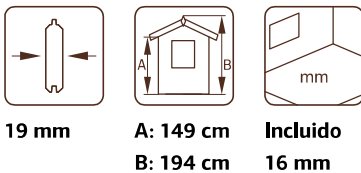

Medidas de la madera: 176x176(236) cm
Volumen: 4,1 m³
Puerta/ventana cristal: plexiglás

Ventana fija, medidas de paso: 47x47 cm
Puerta, medidas de paso: 70x131 cm

Tablas de tejado : 16 mm
Superficie del tejado: 5,3 m²
Inclinación del tejado: 26,5°
Área de la base: 2,6 m²