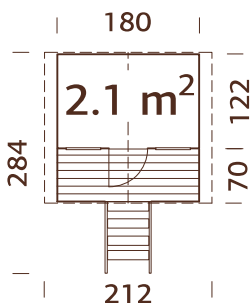

PALMAKO NIÑOS TOBY 2,1 m²

NÚMERO DE ARTÍCULO: 101129

Paneles prefabricados.

16 mm

A: 117 cm
B: 169/287 cm

Incluido
16 mm

ESPECIFICACIONES DEL MODELO

Medidas de pared:

180x122(190) cm

Volumen: 3,0 m³

Puerta/ventana cristal:
plexiglás

Ventana fija, medidas de
paso: 38x44 cm

Puerta, medidas de paso:
51x115 cm

Tablas de tejado : 16 mm

Superficie del tejado:

4,6 m²

Inclinación del tejado: 29,0°

Área de la base: 2,2 m²

OPCIONAL

Piquetas postes x4, tela asfáltica negra (adecuada como capa interna): 1 rollo, material para tejados SBS: 1 rollo, teja asfáltica: 2 paquetes, cavos para tejados. Ver productos opcionales p. 256-273 para detalles.

Safety
Regular
Production
Surveillance

www.tuv.com
ID 000075540