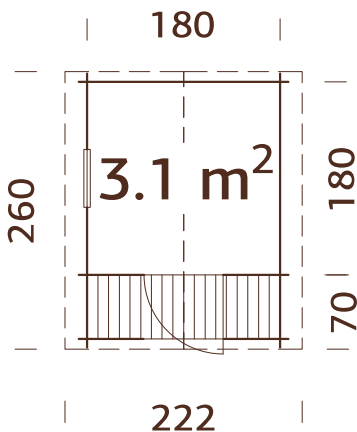

PALMAKO NIÑOS STINA 3,1 m²

NÚMERO DE ARTÍCULO: 101766

ESPECIFICACIONES DEL MODELO

Medidas de la madera: 196x196(256) cm
Volumen: 5,2 m³
Puerta/ventana cristal: plexiglás

Ventana fija, medidas de paso: 47x47 cm
Puerta, medidas de paso: 70x131 cm
Tablas de tejado : 16 mm

Superficie del tejado: 6,2 m²
Inclinación del tejado: 23,5°
Área de la base: 3,2 m²