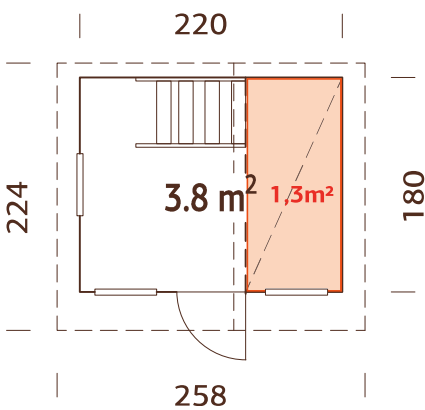

PALMAKO NIÑOS TOM 3,8 m²

NÚMERO DE ARTÍCULO: 101091

Paneles prefabricados.