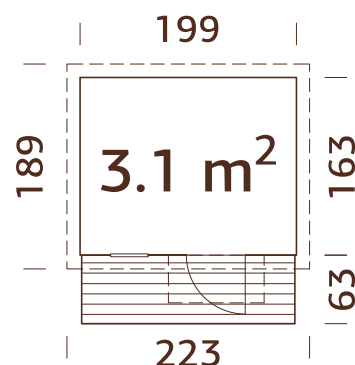

PALMAKO NIÑOS HARRY 3,1 m²

NÚMERO DE ARTÍCULO: 101109

ESPECIFICACIONES DEL MODELO

Medidas de pared:

199x163(223) cm

Volumen: 5,1 m³

Puerta/ventana cristal:
plexiglás

Ventana fija, medidas de paso: 37x116 cm

Puerta, medidas de paso: 56x141 cm

Tablas de tejado : 16 mm

Superficie del tejado:

4,2 m²

Inclinación del tejado: 9,0°

Área de la base: 3,2 m²

Paneles prefabricados.

16 mm

A: 153 cm
B: 189 cm

Incluido
16 mm

OPCIONAL

Tela asfáltica negra (adecuada como capa interna): 1 rollo, material para tejados SBS: 1 rollo, cavos para tejados. Ver productos opcionales p. 256-273 para detalles.

Safety
Regular
Production
Surveillance

www.tuv.com
ID 0000075540