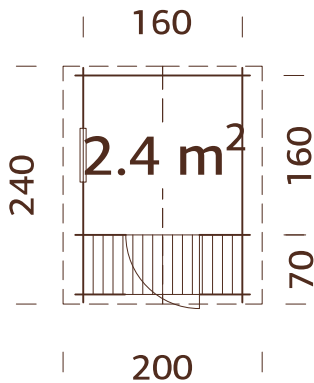

PALMAKO NIÑOS SAM 2,4 m²

NÚMERO DE ARTÍCULO: 101761

PALMAKO NIÑOS
16-41

ESPECIFICACIONES DEL MODELO

Medidas de la madera: 176x176(236) cm
Volumen: 4,1 m³
Puerta/ventana cristal: plexiglás

Ventana fija, medidas de paso: 47x47 cm
Puerta, medidas de paso: 70x131 cm

Tablas de tejado : 16 mm
Superficie del tejado: 5,3 m²
Inclinación del tejado: 26,5°
Área de la base: 2,6 m²