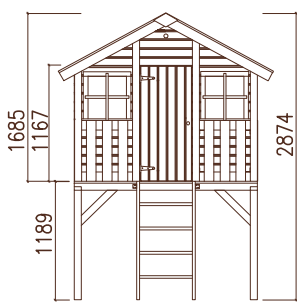

PALMAKO NIÑOS TOBY 2,1 m²

NÚMERO DE ARTÍCULO: 101129

Paneles prefabricados.

16 mm

A: 117 cm
B: 169/287 cm

Incluido
16 mm

ESPECIFICACIONES DEL MODELO

Medidas de pared:

180x122(190) cm

Volumen: 3,0 m³

Puerta/ventana cristal:
plexiglás

Ventana fija, medidas de
paso: 38x44 cm

Puerta, medidas de paso:
51x115 cm

Tablas de tejado : 16 mm

Superficie del tejado:

4,6 m²

Inclinación del tejado: 29,0°

Área de la base: 2,2 m²

OPCIONAL

Piquetas postes x4, tela asfáltica negra (adecuada como capa interna): 1 rollo, material para tejados SBS: 1 rollo, teja asfáltica: 2 paquetes, cavos para tejados. Ver productos opcionales p. 256-273 para detalles.

Safety
Regular
Production
Surveillance

www.tuv.com
ID 000075540