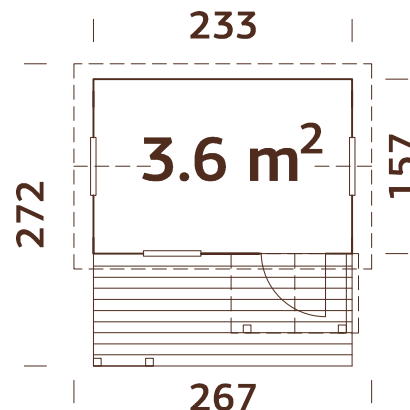

PALMAKO NIÑOS OTTO 3,6 m²

NÚMERO DE ARTÍCULO: 101249

ESPECIFICACIONES DEL MODELO

Medidas de pared:
233x157(258) cm

Volumen: 6,4 m³

Puerta/ventana cristal:
plexiglás

Ventana fija, medidas de paso: 56x56 cm

Puerta, medidas de paso:

55x112 cm

Tablas de tejado : 16 mm

Superficie del tejado: 7,1 m²

Inclinación del tejado:

40,0°

Área de la base: 3,7 m²

Paneles prefabricados.

OPCIONES DE TRATAMIENTO

108988
imprimación blanca

16 mm

A: 138 cm
B: 219 cm

Incluido
16 mm

OPCIONAL

Tela asfáltica negra (adecuada como capa interna): 1 rollo, material para tejados SBS: 1 rollo, teja asfáltica: 3 paquetes, cavos para tejados. Ver productos opcionales p. 256-273 para detalles.

Safety
Regular
Production
Surveillance

www.tuv.com
ID 000075540