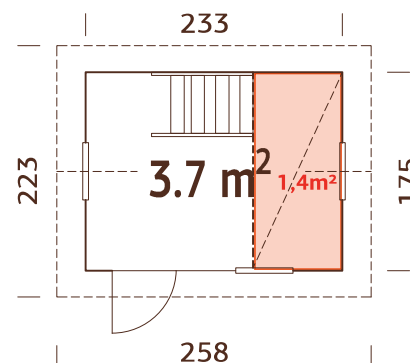

PALMAKO NIÑOS GRETE 3,7 m²

NÚMERO DE ARTÍCULO: 101245

ESPECIFICACIONES DEL MODELO

Medidas de pared:
233x175 cm

Volumen: 7,1 m³

Puerta/ventana cristal:
plexiglás

Ventana fija, medidas de paso: 59x59 cm

Puerta, medidas de paso:

58x130 cm

Tablas de tejado : 16 mm

Superficie del tejado: 7,1 m²

Inclinación del tejado:

30,0°

Área de la base: 4,1 m²

Planta baja: 3,7 m²

Primer piso: 1,4 m²

Paneles prefabricados.

16 mm

A: 170 cm
B: 220 cm

Incluido
16 mm

OPCIONAL

Tela asfáltica negra (adecuada como capa interna): 1 rollo, material para tejados SBS: 1 rollo, teja asfáltica: 3 paquetes, cavos para tejados. Ver productos opcionales p. 256-273 para detalles.

Safety
Regular
Production
Surveillance

www.tuv.com
ID 000075540