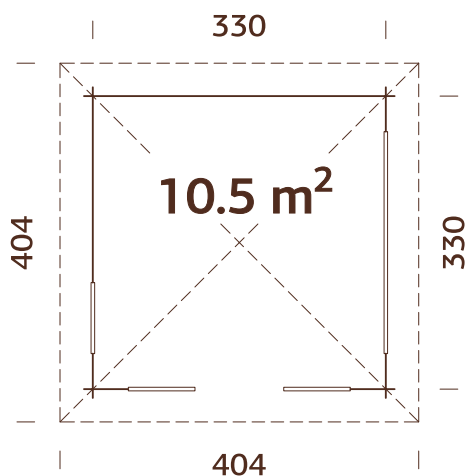

A: 222 cm
B: 326 cm

Incluido
19 mm

ESPECIFICACIONES DEL MODELO

Diámetro: 337 cm

Volumen: 23,4 m³

Tipo puerta/ventana:

Garden+

Ventana cristal: doble cristal, 3-6-3 mm

ESPECIFICACIONES DEL MODELO

Diámetro: 337 cm

Volumen: 23,4 m³

Tipo puerta/ventana:

Garden+

Ventana cristal: doble cristal, 3-6-3 mm

Puerta cristal: doble cristal, templado, 4-6-4 mm

Ventana, medidas de paso: 90x123 cm

Puerta, medidas de paso: 124x181 cm

Travesaño de la puerta: bajo, cubierto con acero inoxidable

Tablas de tejado : 16 mm

Superficie del tejado: 15,3 m²

Inclinación del tejado: 32,0°

Área de la base: 9,4 m²

Tablas de terraza tratadas.

ESPECIFICACIONES DEL MODELO

Medidas de la madera: 350x350 cm

Volumen: 26,0 m³

Tablas de tejado : 19 mm

Superficie del tejado: 17,6 m²

Inclinación del tejado: 24,7°

Área de la base: 10,9 m²