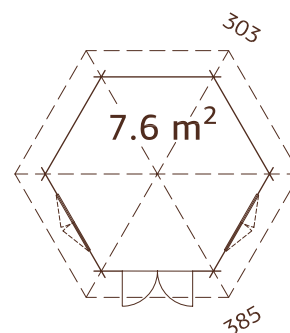

Elementos de tejado prefabricados.

OPCIONES DE TRATAMIENTO

103725
baño por inmersión marrón

34 mm

103727
baño por inmersión gris

A: 227 cm
B: 336 cm

103726
baño por inmersión blanco claro

Incluido
19 mm