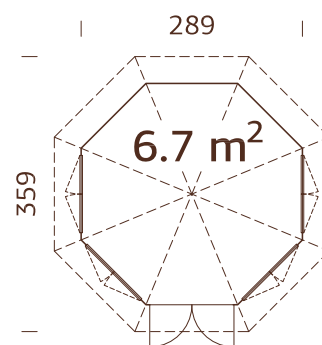

Doble acristalamiento.

Paneles de pared y de tejado prefabricados.

28 mm

A: 215 cm
B: 310 cm

Incluido
19 mm