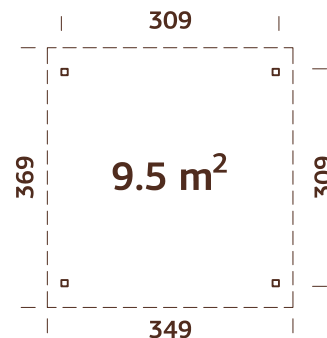

PALMAKO PERGOLA PAULA 9,5 m²

NÚMERO DE ARTÍCULO: 107998

Postes de madera laminada.

TRATAMIENTO

107998 autoclave gris

ESPECIFICACIONES DEL

MODELO

Medidas: 349x349 cm

Volumen: 21,0 m³

OPCIONAL

Paneles de ocultación 900x1800 mm.

Ver productos opcionales p. 256-273 para detalles.

90x90 mm

249 cm

-