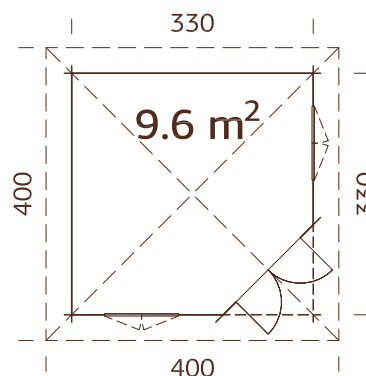

Doble acristalamiento.

OPCIONES DE TRATAMIENTO

103733
baño por inmersión marrón

44 mm

103735
baño por inmersión gris

A: 233 cm
B: 325 cm

103734
baño por inmersión blanco claro

Incluido
19 mm