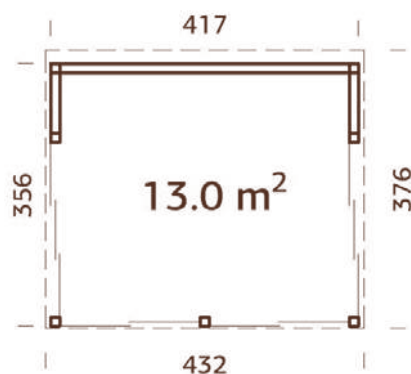

ESPECIFICACIONES DEL MODELO

Medidas de pared: 417x356 cm

Volumen: 32,6 m³

Puerta: puerta corredera

Puerta cristal: cristal templado, 5 mm

Ventana fija, medidas de paso:
90x42 cm

Ventana cristal: doble cristal, templado, 4-9-4 mm

Tejado: policarbonato

Superficie del tejado: 17,2 m²

Inclinación del tejado: 8,9°

Área de la base: 14,8 m²

Conjunto de puerta corredera y techo de policarbonato incluido.

N. B. ¡Terraza no está incluida!

88 mm

A: 225 cm
B: 282 cm

-

TRATAMIENTO OPTIONS

madera natural,
sin tratar

baño por
inmersión marrón

baño por
inmersión gris

baño por
inmersión blanco
claro

imprimación
blanca

¡NUEVO!

	madera natural, sin tratar	baño por inmersión marrón	baño por inmersión gris	baño por inmersión blanco claro	imprimación blanca
Nova 13,0 m² kit	108589	108590	108591	108592	109021
Nova 13,0 m²	108593	108594	108595	108596	109022