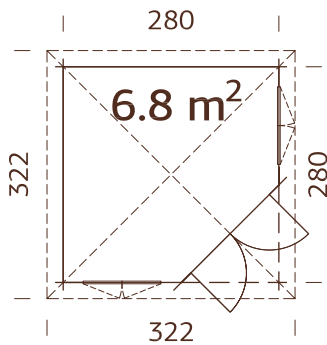

PALMAKO PABELLÓN MELANIE 6,8 m²

NÚMERO DE ARTÍCULO: 103708

OPCIONES DE TRATAMIENTO

103709
baño por inmersión marrón

28 mm

103711
baño por inmersión gris

A: 217 cm
B: 297 cm
B*: 249 cm

103710
baño por inmersión blanco claro

Incluido
19 mm

ESPECIFICACIONES DEL MODELO

Medidas de la madera:

300x300 cm

Volumen: 16,3 m³

Tipo puerta/ventana:

Garden

Ventana cristal:

cristal verdadero, 4 mm

Puerta cristal: cristal templado, 4 mm

Ventana, medidas de paso:

90x144 cm

Puerta, medidas de paso:

134x181 cm

Travesaño de la puerta:

bajo, cubierto con acero inoxidable

Tablas de tejado : 16 mm

Superficie del tejado: 11,9 m²

Inclinación del tejado: 25,0°

Área de la base: 7,8 m²

OPCIONAL

Teja asfáltica: 6 paquetes, clavos para tejados, puerta y ventana adicional. Ver productos opcionales p. 256-273 para detalles.