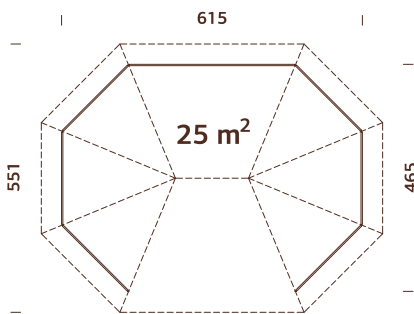

PALMAKO PABELLÓN BETTY 25,0 m²

NÚMERO DE ARTÍCULO: 104704

Postes de madera laminada.