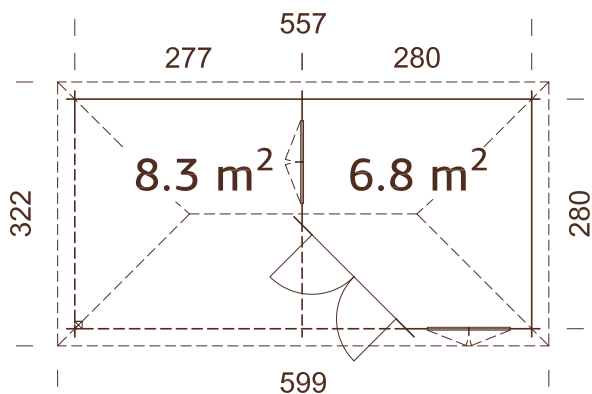

28 mm

103711
baño por inmersión gris

A: 217 cm
B: 297 cm
B*: 249 cm

103710
baño por inmersión blanco claro

Incluido
19 mm

ESPECIFICACIONES DEL MODELO

Medidas de la madera:

300x300 cm

ESPECIFICACIONES DEL MODELO

Medidas de la madera:

350x350 cm

Volumen: 25,0 m³

Tipo puerta/ventana: Garden+

Ventana cristal: doble cristal, 3-6-3 mm

Puerta cristal: doble cristal, templado, 4-6-4 mm

Ventana, medidas de paso: 90x123 cm

ESPECIFICACIONES DEL MODELO

Medidas de la madera:

450x300 cm

Volumen: 17,2+9,9 m³

Tipo puerta/ventana: Garden

Garden

Ventana cristal:

cristal verdadero, 4 mm

PALMAKO PABELLÓN MELANIE 6,8+8,3 m²

NÚMERO DE ARTÍCULO: 103778

¡Se puede montar invertida!

ESPECIFICACIONES DEL MODELO

Medidas de la madera:

577x300 cm

Volumen: 18,1+21,5 m³

Alero: 277x280 cm