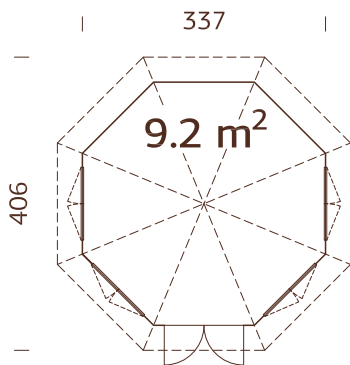

PALMAKO PABELLÓN VERONICA 4 9,2 m²

NÚMERO DE ARTÍCULO: 107374

Doble acristalamiento.

Paneles de pared y de tejado prefabricados.

34 mm

A: 222 cm
B: 326 cm

Incluido
19 mm

ESPECIFICACIONES DEL MODELO

Diámetro: 337 cm

Volumen: 23,4 m³

Tipo puerta/ventana:

Garden+

Ventana cristal: doble cristal, 3-6-3 mm

Puerta cristal: doble cristal, templado, 4-6-4 mm

Ventana, medidas de paso: 90x123 cm

Puerta, medidas de paso: 124x181 cm

Travesaño de la puerta: bajo, cubierto con acero inoxidable

Tablas de tejado : 16 mm

Superficie del tejado: 15,3 m²

Inclinación del tejado: 32,0°

Área de la base: 9,4 m²

OPCIONAL

Teja asfáltica: 9 paquetes, clavos para tejados, puerta y ventana adicional. Ver productos opcionales p. 256-273 para detalles.