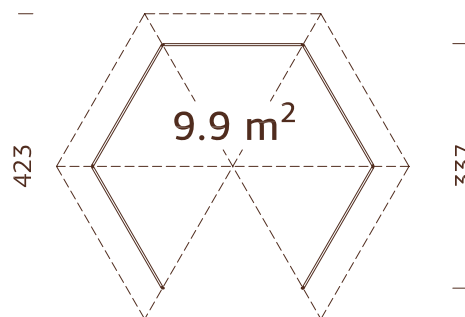

PALMAKO PABELLÓN BETTY 9,9 m²

NÚMERO DE ARTÍCULO: 103879

Postes de madera laminada.

OPCIONES DE TRATAMIENTO

103880
baño por
inmersión marrón

103882
baño por
inmersión gris

103881
baño por inmersión
blanco claro

109007
imprimación blanca
NOUEVO

ESPECIFICACIONES DEL MODELO

Diámetro: 337 cm

Tablas de tejado : 19 mm

Inclinación del tejado: 25,0°

Volumen: 23,0 m³

Superficie del tejado: 16,7 m²

Área de la base: 9,9 m²

OPCIONAL

Suelo, teja asfáltica: 9 paquetes, clavos para tejados.

Ver productos opcionales p. 256-273 para detalles.

120x120 mm

A: 204 cm
B: 313 cm

N. B. ¡El suelo es un suplemento opcional!
28 mm, tratadas