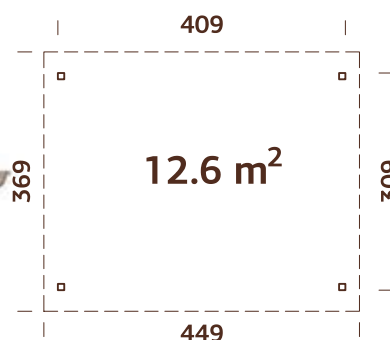

PALMAKO PERGOLA PAULA 12,6 m²

NÚMERO DE ARTÍCULO: 107967

Postes de madera laminada.

TRATAMIENTO

107967 autoclave gris

ESPECIFICACIONES DEL

MODELO

Medidas: 449x369 cm

Volumen: 28,0 m³

OPCIONAL

Paneles de ocultación 900x1800 mm.

Ver productos opcionales p. 256-273 para detalles.

90x90 mm

249 cm

-