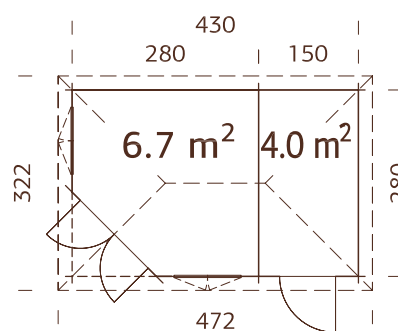

¡Se puede montar invertida!

OPCIONES DE TRATAMIENTO

103737
baño por inmersión marrón

28 mm

103739
baño por inmersión gris

A: 217 cm
B: 285 cm

103738
baño por inmersión blanco claro

Incluido
19 mm