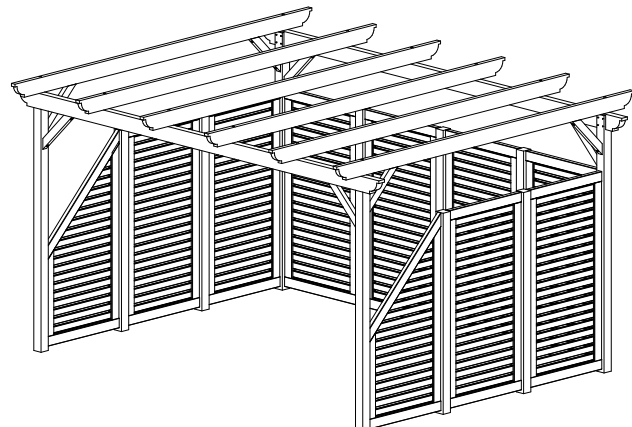

Paula 12.6 m² en combinación con los paneles de ocultación Doris 2 y Doris 3.

Si quiere completar el espacio bajo la pérgola con mobiliario para pasar el tiempo con su familia o amigos, eche un vistazo a la selección de mobiliario de madera para jardín en las páginas 232-239.