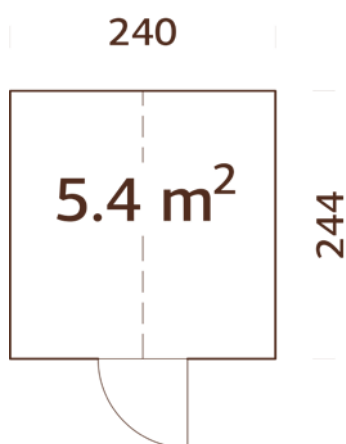

PALMAKO PABELLÓN ACRISTALADO EMILIA 5,4 m²

¡NUEVO!

NÚMERO DE ARTÍCULO: 108996

Ventana de apertura automática.

ESPECIFICACIONES DEL MODELO

Medidas de pared: 240x244 cm

Volumen: 13,0 m³

Tipo puerta: Eco

Cristal: templado, 4 mm

Superficie del tejado: 8,4 m²

Inclinación del tejado: 45°

Área de la base: 5,8 m²

44x95 mm

A: 159 cm
B: 283 cm

TRATAMIENTO

108996 autoclave gris