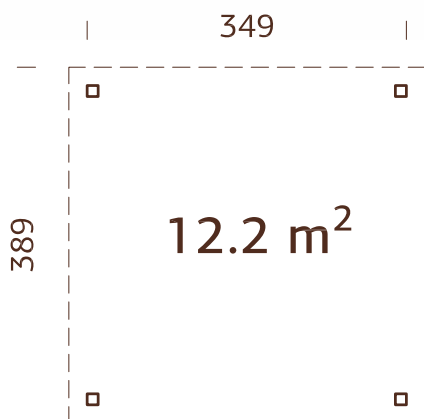

PALMAKO PABELLÓN LUCY 12,2 m²

NÚMERO DE ARTÍCULO: 103980