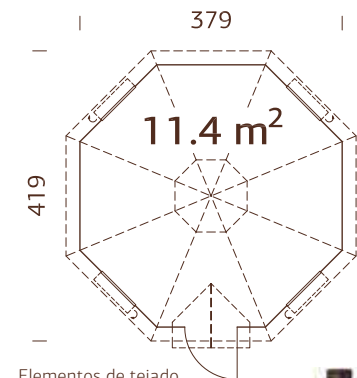

Elementos de tejado prefabricados.

Opciones: grill con campana extractor de humo y mesa, chimenea y casquillo.

OPCIONES DE TRATAMIENTO

104597
baño por inmersión marrón

44 mm

104599
baño por inmersión gris

A: 137 cm
B: 346 cm

104598
baño por inmersión blanco claro

Incluida rejilla de madera 19 mm