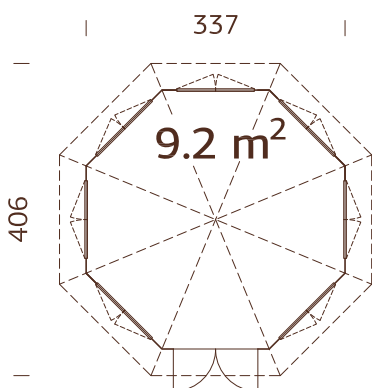

PALMAKO PABELLÓN VERONICA 7 9,2 m²

NÚMERO DE ARTÍCULO: 107373

Doble acristalamiento.

Paneles de pared y de tejado prefabricados.

34 mm

A: 222 cm
B: 326 cm

Incluido
19 mm

ESPECIFICACIONES DEL MODELO

Diámetro: 337 cm

Volumen: 23,4 m³

Tipo puerta/ventana:

Garden+

Ventana cristal: doble cristal, 3-6-3 mm

Puerta cristal: doble cristal, templado, 4-6-4 mm

Ventana, medidas de paso: 90x123 cm

Puerta, medidas de paso: 124x181 cm

Travesaño de la puerta: bajo, cubierto con acero inoxidable

Tablas de tejado : 16 mm

Superficie del tejado: 15,3 m²

Inclinación del tejado: 32,0°

Área de la base: 9,4 m²

OPCIONAL

Teja asfáltica: 9 paquetes, clavos para tejados, puerta adicional. Ver productos opcionales p. 256-273 para detalles.