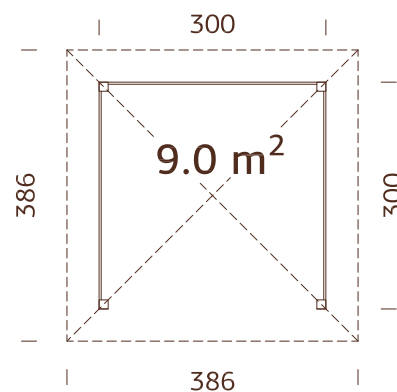

PALMAKO PABELLÓN BETTY 9,0 m²

NÚMERO DE ARTÍCULO: 103798

Postes de madera laminada.

OPCIONES DE TRATAMIENTO

103799
baño por
inmersión marrón

103801
baño por
inmersión gris

103800
baño por inmersión
blanco claro

109006
imprimación blanca
NOUEVO

ESPECIFICACIONES DEL MODELO

Medidas: 300x300 cm

Tablas de tejado : 19 mm

Inclinación del tejado: 25,0°

Volumen: 21,9 m³

Superficie del tejado: 15,4 m²

Área de la base: 9,0 m²

OPCIONAL

Suelo, teja asfáltica: 8 paquetes, clavos para tejados.

Ver productos opcionales p. 256-273 para detalles.

120x120 mm

A: 223 cm
B: 323 cm

N. B. ¡El suelo es un suplemento opcional!
28 mm, tratadas