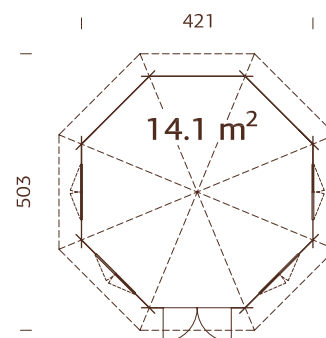

Doble acristalamiento.

Elementos de tejado prefabricados.

OPCIONES DE TRATAMIENTO

106186
baño por inmersión marrón

44 mm

106188
baño por inmersión gris

A: 222 cm
B: 371 cm

106187
baño por inmersión blanco claro

Incluido
19 mm