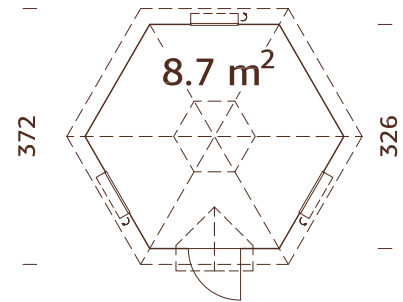

Elementos de tejado prefabricados.

Opciones: grill con campana extractor de humo y mesa, chimenea y casquillo.

OPCIONES DE TRATAMIENTO

104593
baño por inmersión marrón

44 mm

104595
baño por inmersión gris

A: 137 cm
B: 314 cm

104594
baño por inmersión blanco claro

Incluida rejilla de madera 19 mm