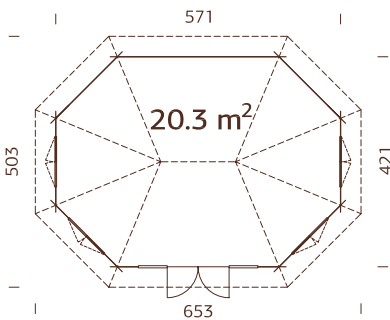

PALMAKO PABELLÓN HANNA 20,3 m²

NÚMERO DE ARTÍCULO: 106189

Perfil de los listones decorativos
16x24 mm.

Doble acristalamiento.
Elementos de tejado prefabricados.

OPCIONES DE TRATAMIENTO

106190
baño por
inmersión marrón

44 mm

106192
baño por
inmersión gris

A: 222 cm
B: 371 cm

106191
baño por inmersión
blanco claro

Incluido
19 mm

ESPECIFICACIONES DEL MODELO

Diámetro: 421/571 cm

Volumen: 53,5 m³

Tipo puerta/ventana:

Garden+

Ventana cristal:

doble cristal, 3-6-3 mm

Puerta cristal: doble cristal,
templado, 4-6-4 mm

Ventana, medidas de paso:
90x123 cm

Puerta, medidas de paso:
114x186 cm

Travesaño de la puerta: bajo,
cubierto con acero inoxidable

Tablas de tejado : 16 mm

Superficie del tejado: 32,6 m²

Inclinación del tejado: 32,0°

Área de la base: 21,0 m²

OPCIONAL

Teja asfáltica: 16 paquetes, clavos para tejados, puerta y ventana adicional.
Ver productos opcionales p. 256-273 para detalles.