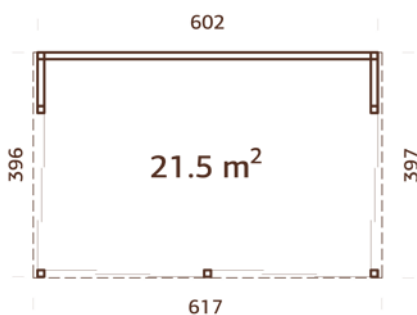

ESPECIFICACIONES DEL MODELO

Medidas de pared: 602x396 cm

Volumen: 50 m³

Puerta: puerta corredera

Puerta cristal:

cristal templado, 5 mm

Ventana fija, medidas de paso:

126x50 cm

Ventana cristal: doble cristal, templado, 4-9-4 mm

Tejado: policarbonato

Superficie del tejado: 24,5 m²

Inclinación del tejado: 9,2°

Área de la base: 23,8 m²

Conjunto de puerta corredera y techo de policarbonato incluido.

N. B. ¡Terraza no está incluida!

88 mm

A: 225 cm
B: 288 cm

-

TRATAMIENTO OPTIONS

madera natural,
sin tratar

baño por
inmersión marrón

baño por
inmersión gris

baño por
inmersión blanco
claro

imprimación
blanca

¡NUEVO!

	madera natural, sin tratar	baño por inmersión marrón	baño por inmersión gris	baño por inmersión blanco claro	imprimación blanca
Nova 21,5 m² kit	108605	108606	108607	108592	109025
Nova 21,5 m²	108609	108610	108611	108596	109026