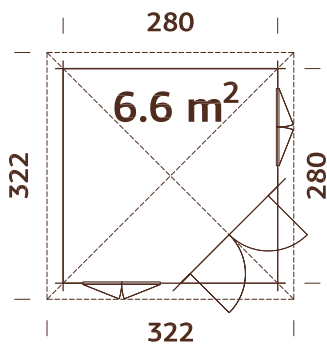

PALMAKO PABELLÓN MELANIE 6,6 m²

NÚMERO DE ARTÍCULO: 103728

Doble acristalamiento.

OPCIONES DE TRATAMIENTO

103729
baño por inmersión marrón

44 mm

103731
baño por inmersión gris

A: 222 cm
B: 302 cm

103730
baño por inmersión blanco claro

Incluido
19 mm

ESPECIFICACIONES DEL MODELO

Medidas de la madera:

300x300 cm

Volumen: 16,3 m³

Tipo puerta/ventana:

Garden+

Ventana cristal: doble cristal, 3-6-3 mm

Puerta cristal: doble cristal, templado, 4-6-4 mm

Ventana, medidas de paso:

90x123 cm

Puerta, medidas de paso:

114x186 cm

Travesaño de la puerta:

bajo, cubierto con acero inoxidable

Tablas de tejado : 16 mm

Superficie del tejado: 8,4 m²

Inclinación del tejado: 25,0°

Área de la base: 7,8 m²

OPCIONAL

Teja asfáltica: 6 paquetes, clavos para tejados, puerta y ventana adicional. Ver productos opcionales p. 256-273 para detalles.