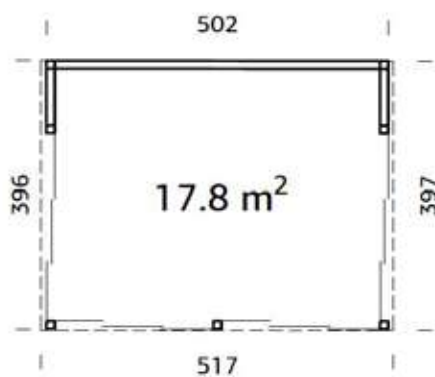

PALMAKO PABELLÓN NOVA 17,8 m²

NÚMERO DE ARTÍCULO: 108601

Nova 17,8 m² kit sin puerta corredera ni tejado de policarbonato.
Número de artículo: 108597

ESPECIFICACIONES DEL MODELO

Medidas de pared: 502x396 cm

Volumen: 41,3 m³

Puerta: puerta corredera

Puerta cristal: cristal templado, 5 mm

Ventana fija, medidas de paso:
101x50 cm

Ventana cristal: doble cristal, templado, 4-9-4 mm

Tejado: policarbonato

Superficie del tejado: 20,5 m²

Inclinación del tejado: 9,2°

Área de la base: 19,9 m²

Conjunto de puerta corredera y techo de policarbonato incluido.

N. B. ¡Terraza no está incluida!

88 mm

A: 225 cm
B: 288 cm

-

TRATAMIENTO OPTIONS

madera natural, sin tratar

baño por inmersión marrón

baño por inmersión gris

baño por inmersión blanco claro

imprimación blanca

¡NUEVO!

	108597	108598	108599	108600	109023
Nova 17,8 m² kit	108597	108598	108599	108600	109023
Nova 17,8 m²	108601	108602	108603	108604	109024