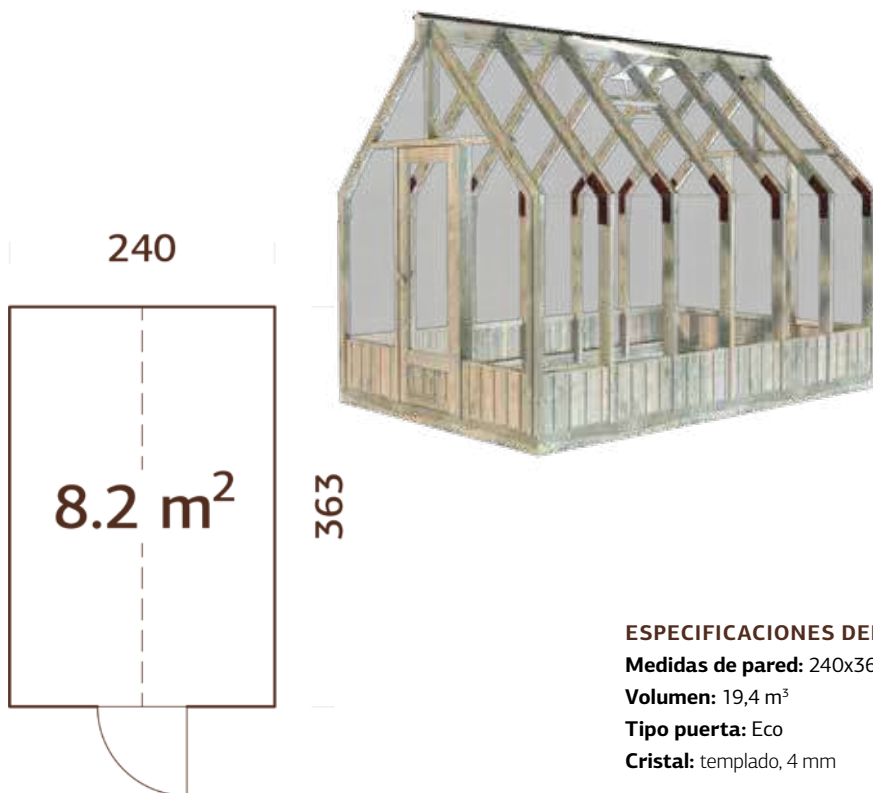

A: 159 cm
B: 283 cm

TRATAMIENTO

108996 autoclave gris

PALMAKO PABELLÓN ACRISTALADO EMILIA 8,2 m²

¡NUEVO!

NÚMERO DE ARTÍCULO: 108999

Ventana de apertura automática.

ESPECIFICACIONES DEL MODELO