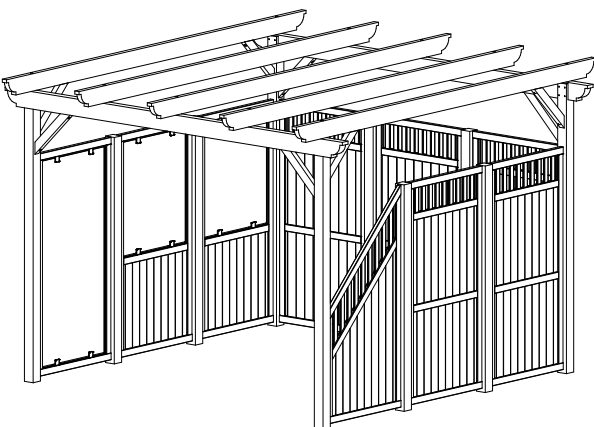

Paula 9.5 m² en combinación con los paneles de ocultación Birgit 2, Janet 2, Elke 2 y Elke 3.