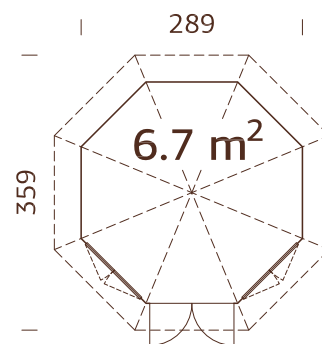

Doble acristalamiento.

Paneles de pared y de tejado prefabricados.

28 mm

A: 215 cm
B: 310 cm

Incluido
19 mm