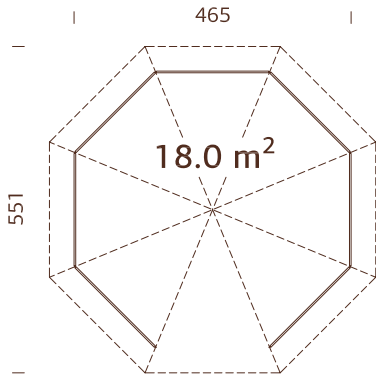

PALMAKO PABELLÓN BETTY 18,0 m²

NÚMERO DE ARTÍCULO: 105212

Postes de madera laminada.